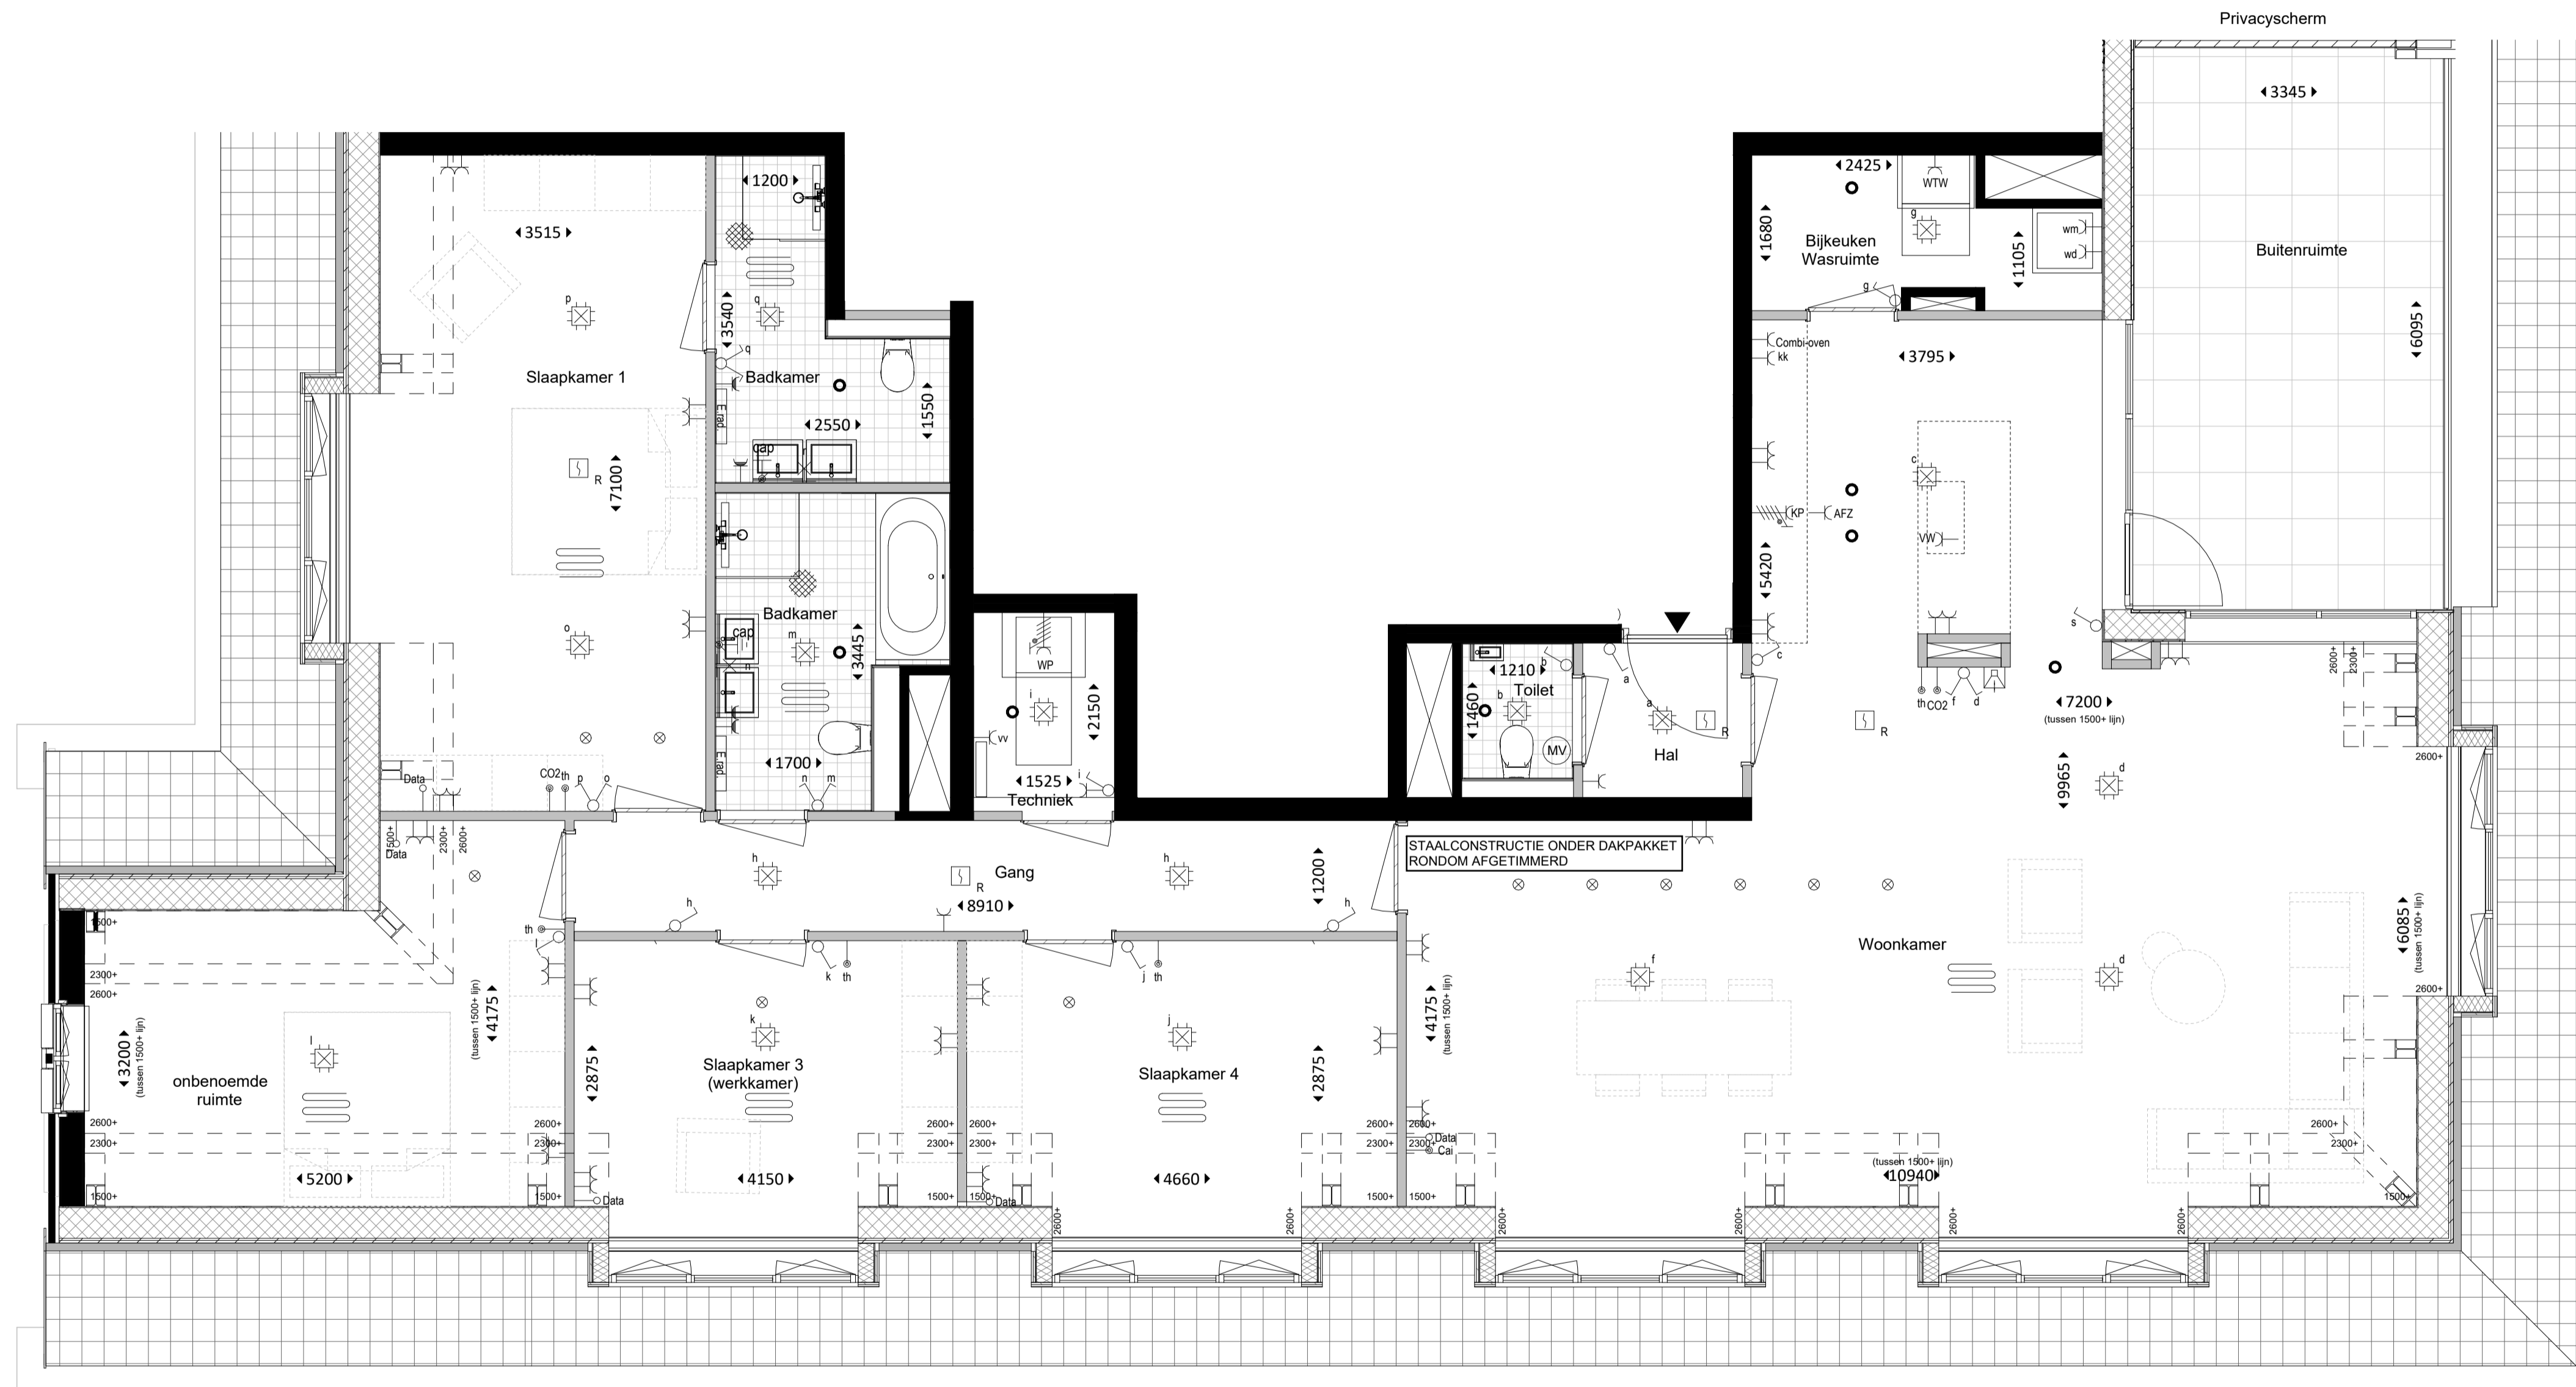

WOONKAMER	ruimtebenaming
◀1235▶	maatvoering
▶	entree
⊕	Aansluitpunt licht, wand
⊕	Centraaldoos met lichtpunt
⊕	Aansluitpunt bedraad
⊕	Aansluitpunt niet bedraad
⊕	Rookmelder
⊕	Verdelingsinrichting meterkast groepenkast
⊕	Bedrukker
⊕	Schel
⊕	Intercom
⊕	Centraal aansluitpunt
⊕	Aardmat
⊕	Schakelaar 1-polig
⊕	Schakelaar wissel
⊕	Schakelaar serie
⊕	Wandcontactdoos 1-voudig met beschermingscontact
⊕	Wandcontactdoos 2-voudig met beschermingscontact
⊕	Periflex
⊕	Verdeler vloerverwarming
⊕	Luchtblaasventiel
⊕	Luchtafzuigventiel
⊕	Vloerverwarming
⊕	Warmtepomp
⊕	Wasmachine-wasdroger
⊕	Kookkast
⊕	WTW-unit
⊕	Thermostaat
⊕	CO2 meter
⊕	Kookplaat
⊕	Afzuigkap
⊕	Vastwaaier

VIERDE VERDIEPING