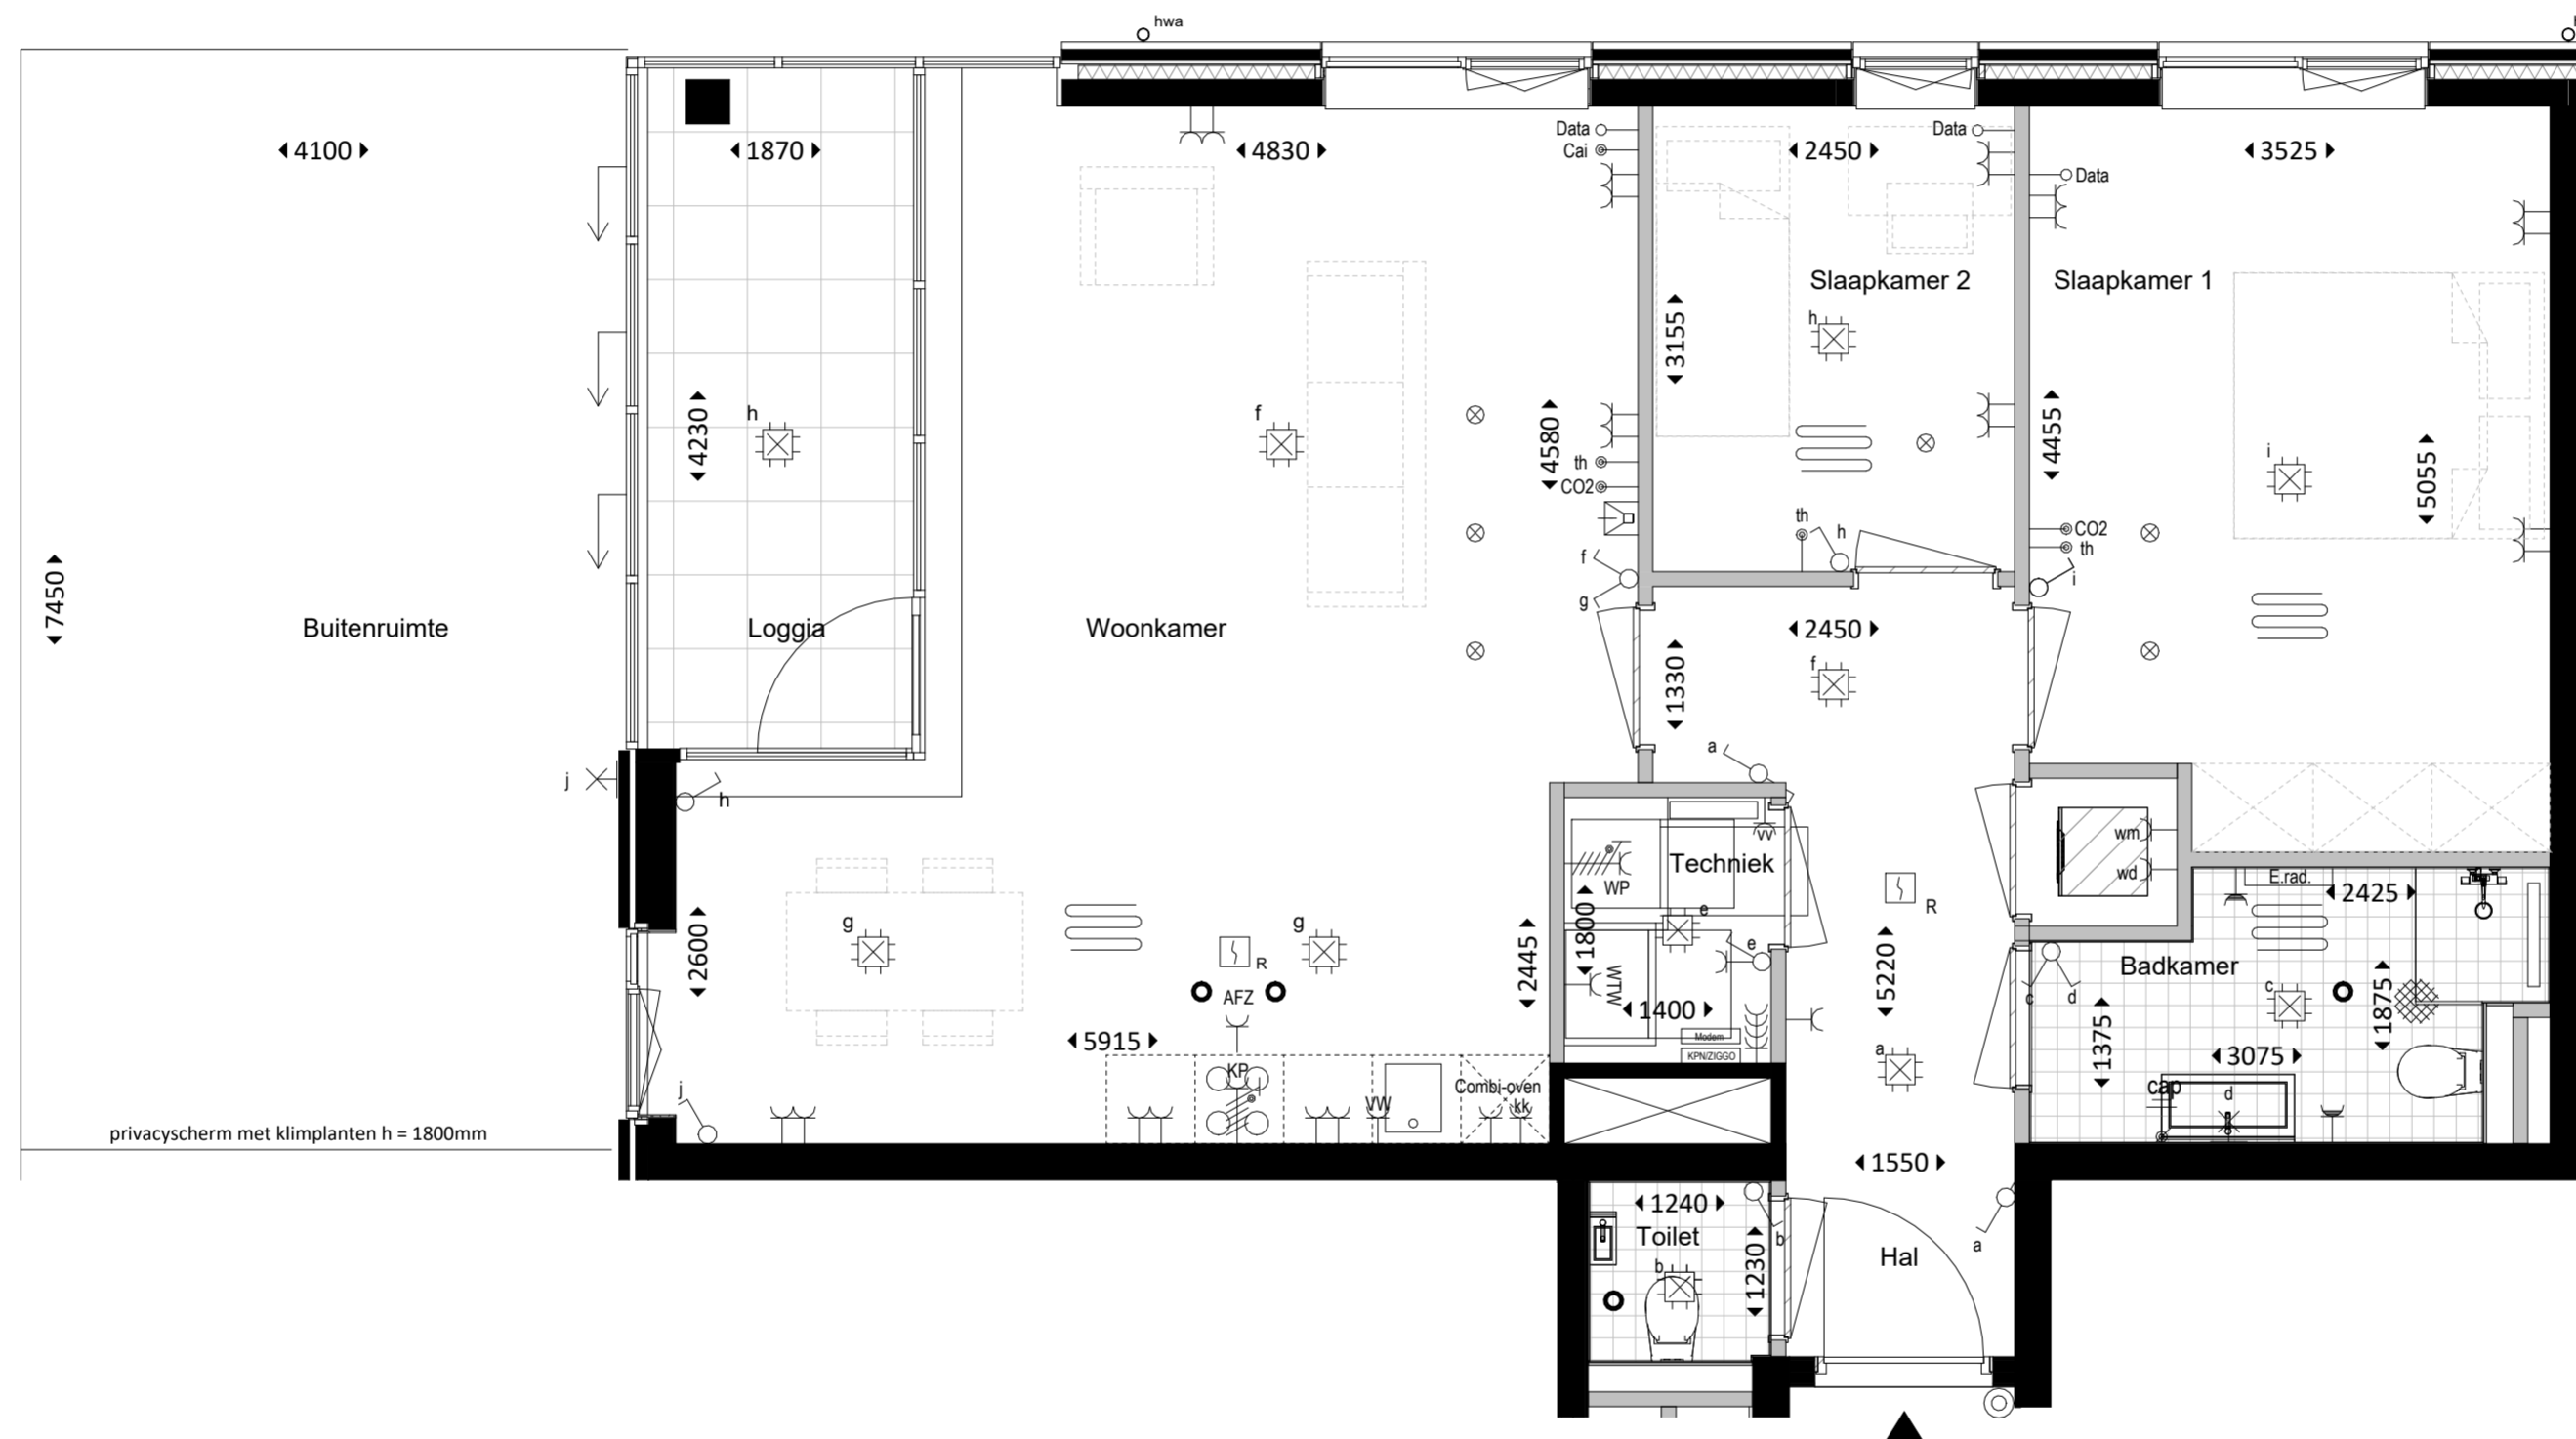

WOONKAMER ruimtebenaming

◀1235▶ maatvoering

entree

- ⊗ Aansluitpunt licht, wand
- ⊗ Centraaldoos met lichtpunt
- ↑ Aansluitpunt bedraad
- ↑ Aansluitpunt niet bedraad
- ⊗ Rookmelder
- ⊗ Verdelinrichting meterkast groepenkast
- ⊗ Bedrukker
- ⊗ Schel
- ⊗ Intercom
- ⊗ Centraal aardpunt
- ⊗ Aardmat
- ⊗ Schakelaar 1-polig
- ⊗ Schakelaar wissel
- ⊗ Schakelaar serie
- ⊗ Wandcontactdoos 1-voudig met beschermingscontact
- ⊗ Wandcontactdoos 2-voudig met beschermingscontact
- ⊗ Perilex
- vv Verdelers vloerverwarming
- ⊗ Luchtinblaasventiel
- ⊗ Luchtafzuigventiel
- ⊗ Vloerverwarming
- wp Warmtepomp
- wm-wd Wasmachine-wasdroger
- kk Koelkast
- WTW WTW-unit
- th Thermostaat
- Co2 Co2 meter
- KP Kookplaat
- AFZ Afzuigkap
- vw Vaatwasser

BEGANE GROND

0 3m