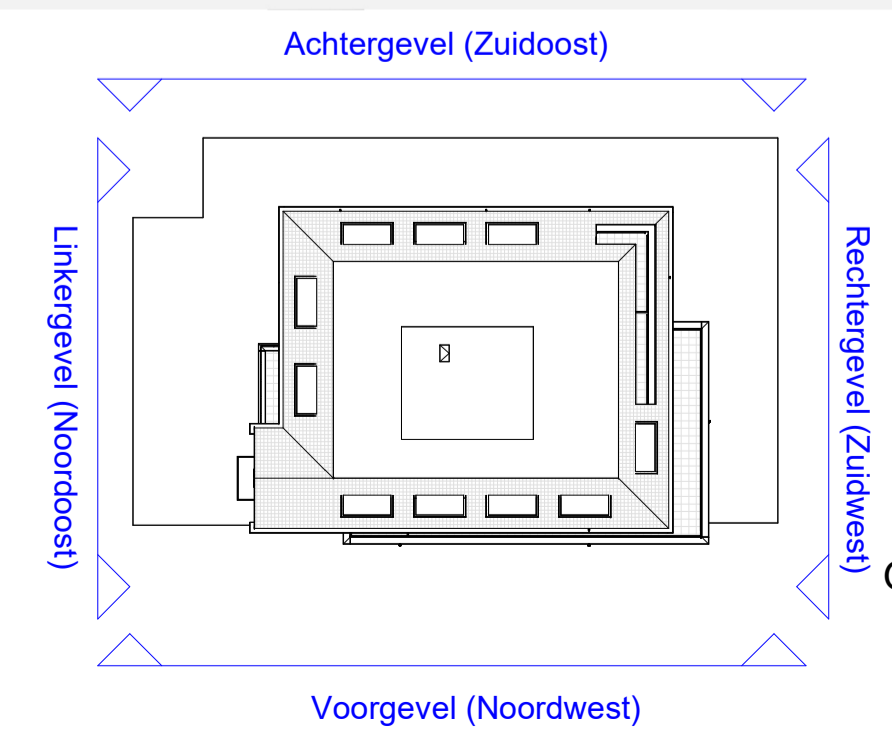

NOORDWESTGEVEL

NOORDOOSTGEVEL

ZUIDOOSTGEVEL

ZUIDWESTGEVEL

Geveloverzichten onderdeel
 1:100 schaal
 5150 projectnummer
 04-10-2024 datum