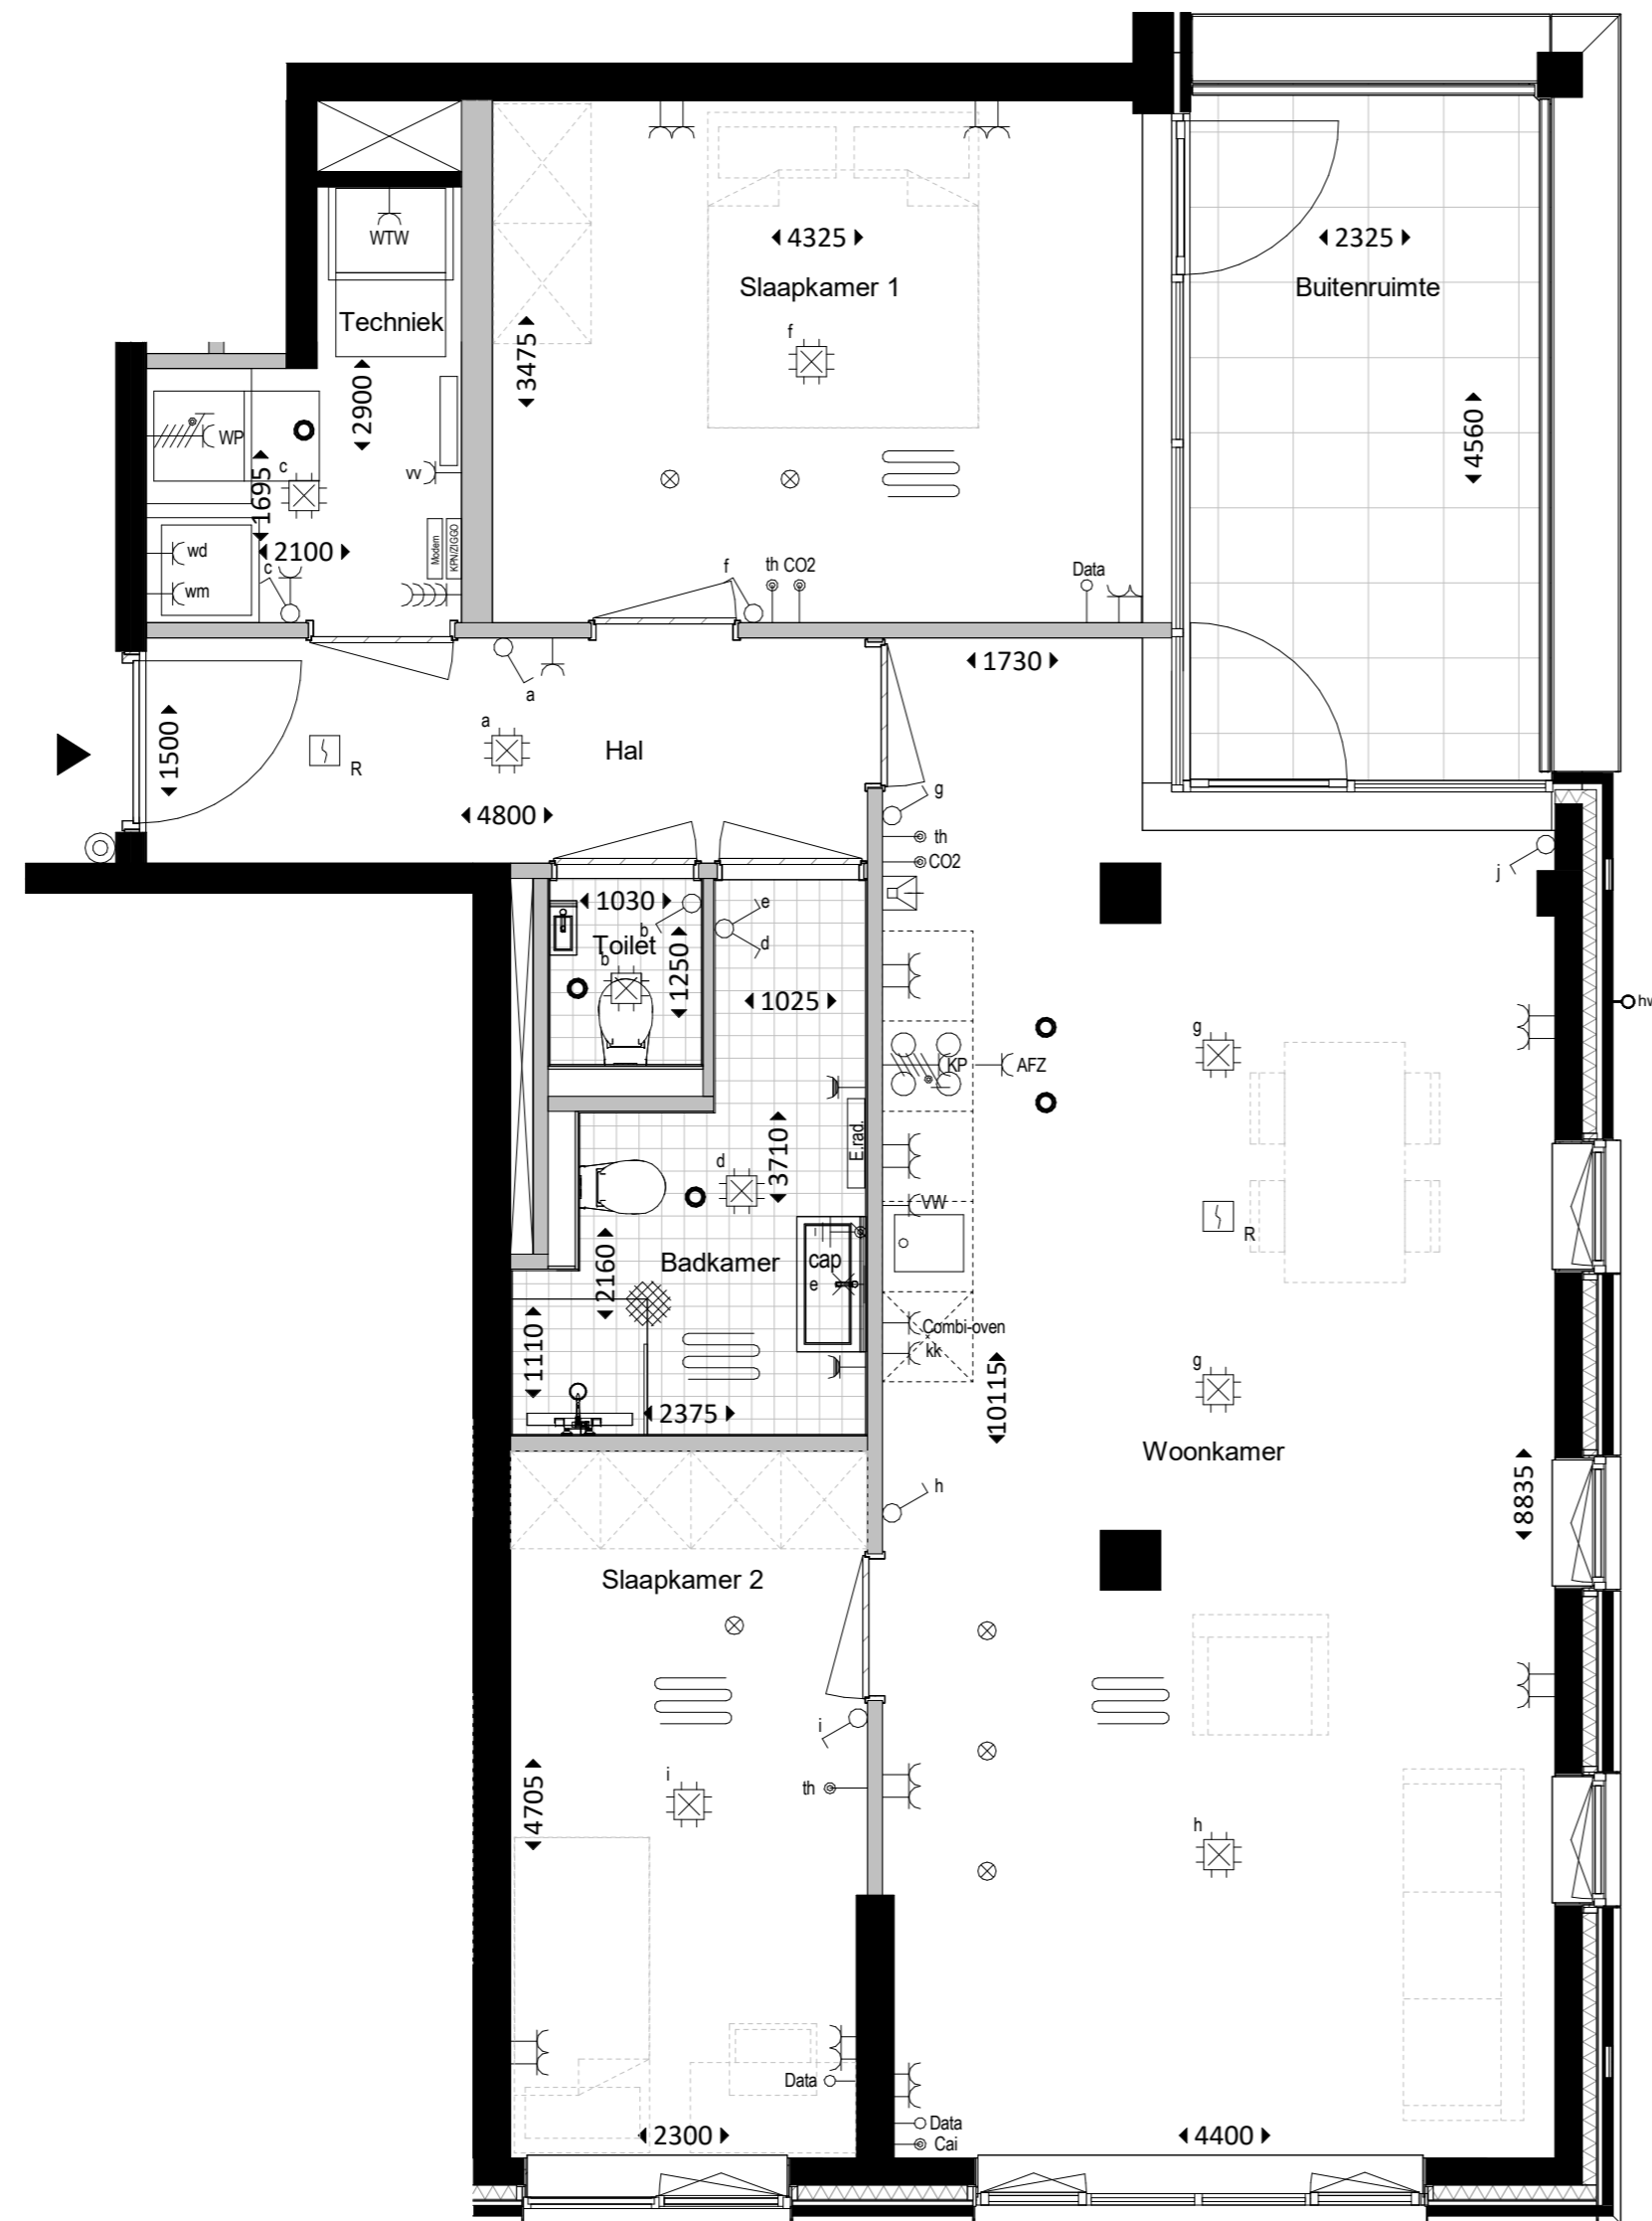

- | WOONKAMER | ruimtebenaming                                   |
|-----------|--|
| ◀1235▶    | maatvoering                                      |
| ◀▶        | entree   |
| ⊗         | Aansluitpunt licht, wand                         |
| ⊗         | Centraaldoos met lichtpunt                       |
| ↑         | Aansluitpunt bedraad                             |
| ↑         | Aansluitpunt niet bedraad                        |
| ⊗         | Rookmelder                                       |
| ⊗         | Verdeelinrichting meterkast groepenkast          |
| ⊗         | Bedrukker  |
| ⊗         | Schel  |
| ⊗         | Intercom   |
| ⊗         | Centraal aardpunt                                |
| ⊗         | Aardnat  |
| ⊗         | Schakelaar 1-polig                               |
| ⊗         | Schakelaar wissel                                |
| ⊗         | Schakelaar serie                                 |
| ⊗         | Wandcontactdoos 1-voudig met beschermingscontact |
| ⊗         | Wandcontactdoos 2-voudig met beschermingscontact |
| ⊗         | Perilex  |
| vv        | Verdeler vloerverwarming                         |
| ⊗         | Luchtinblaasventiel                              |
| ⊗         | Luchtafzuigventiel                               |
| ⊗         | Vloerverwarming                                  |
| wp        | Warmtepomp                                       |
| wm-wd     | Wasmachine-wasdroger                             |
| kk        | Koelkast   |
| WTW       | WTW-unit   |
| th        | Thermostaat                                      |
| Co2       | Co2 meter  |
| KP        | Kookplaat  |
| AFZ       | Afzuigkap  |
| vw        | Vaatwasser                                       |

TWEDE VERDIEPING

0 3m