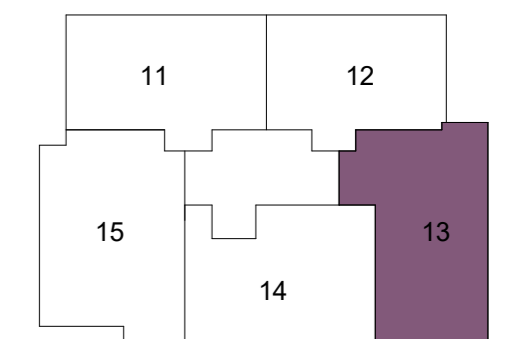

TWEDE VERDIEPING