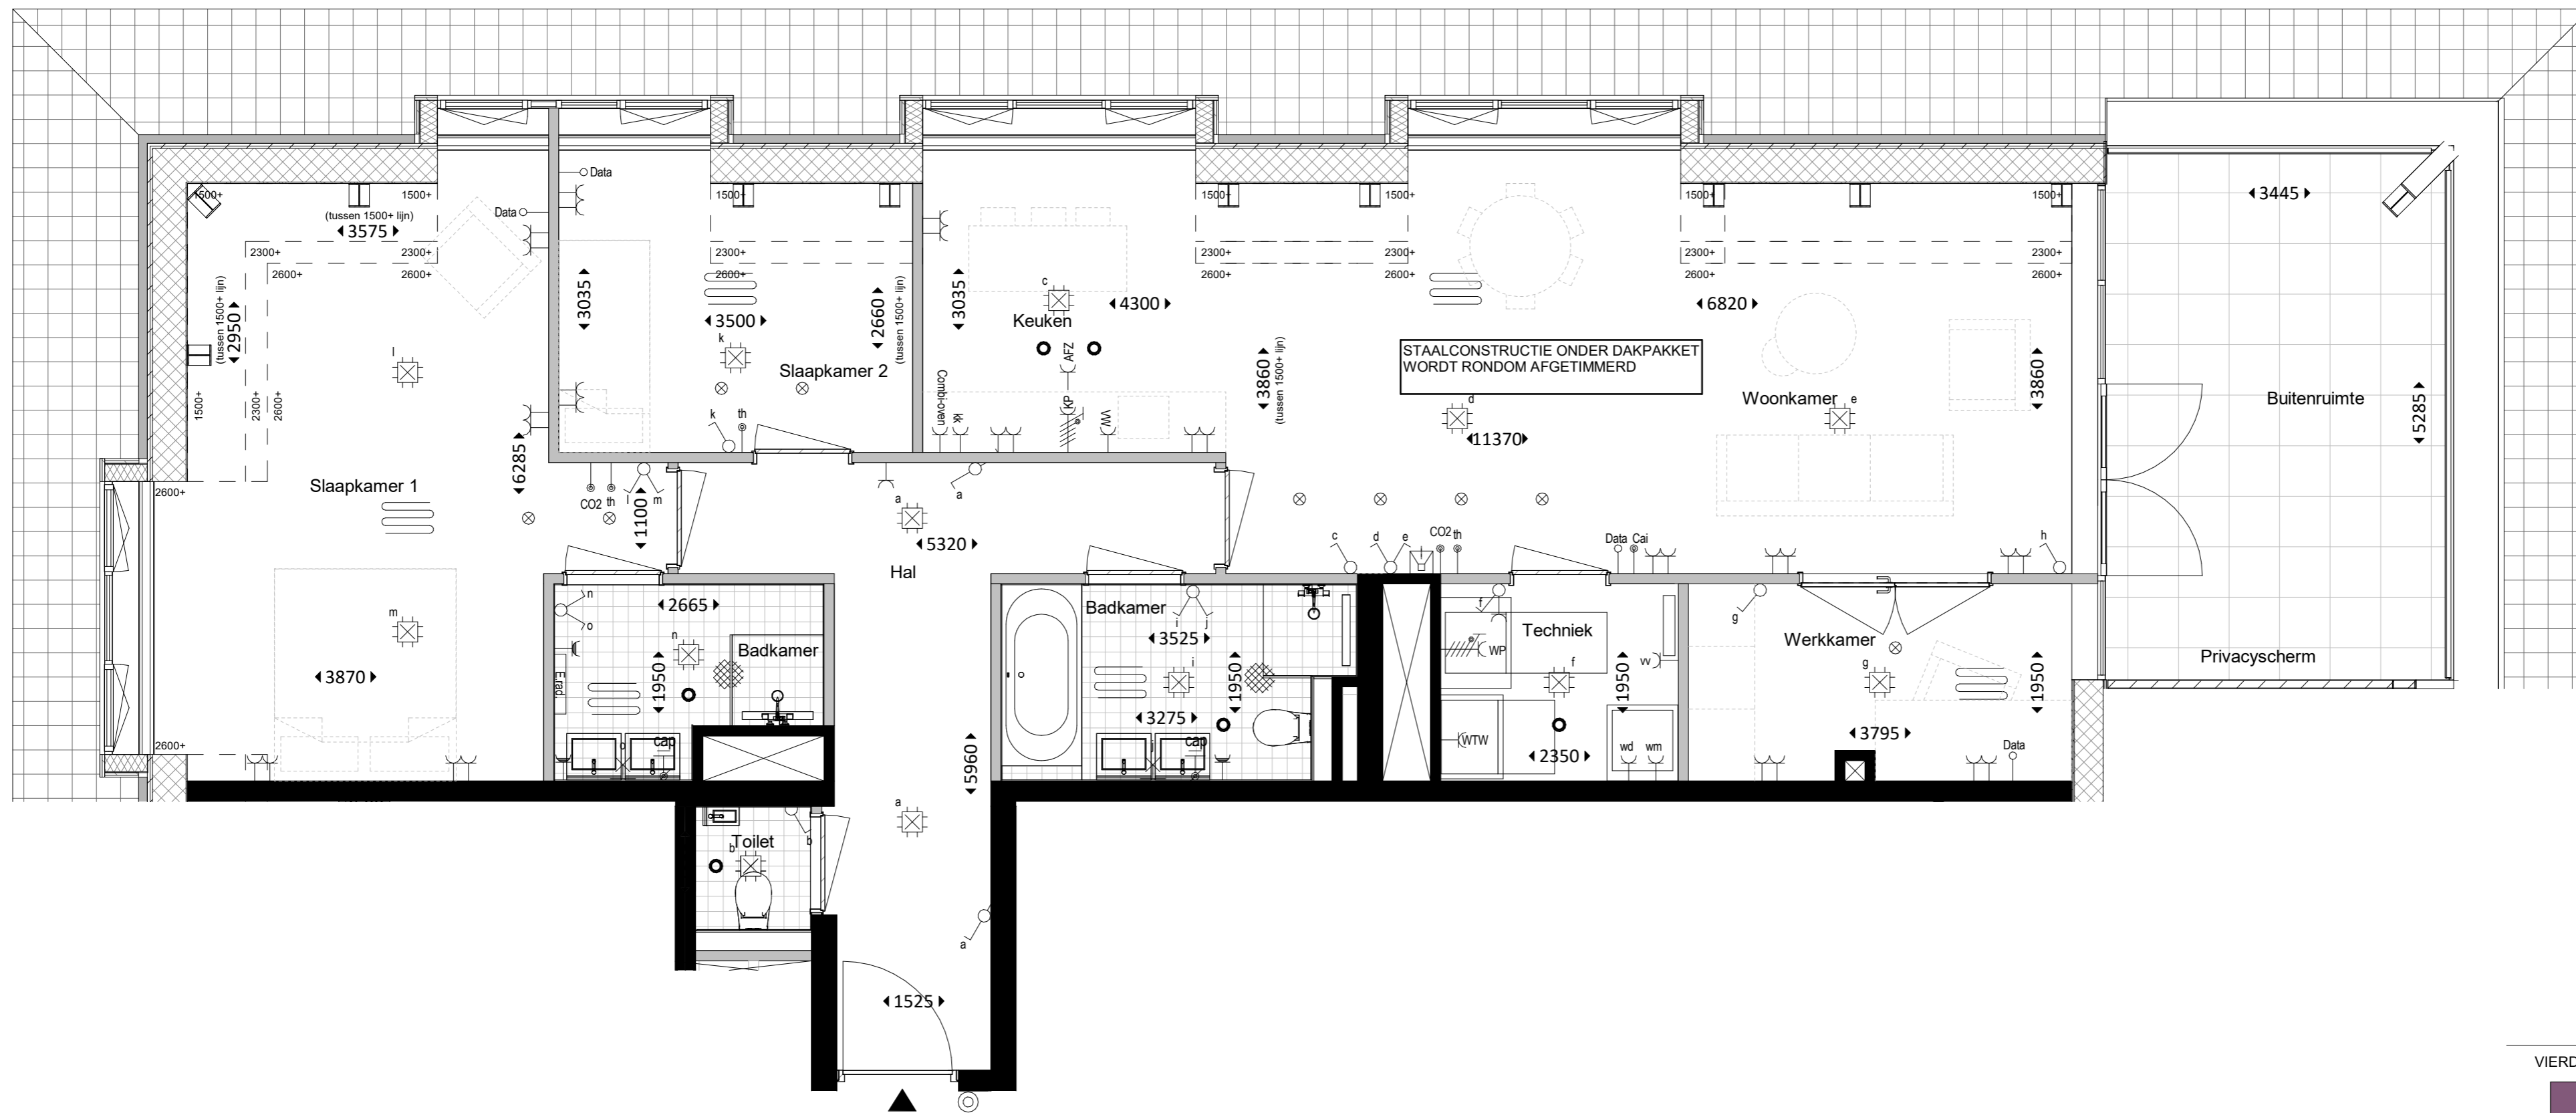

- ⊗ Aansluitpunt licht, wand
- ⊗ Centraaldoos met lichtpunt
- ↑ Aansluitpunt bedraad
- ↑ Aansluitpunt niet bedraad
- ⊗ Rookmelder
- ⊗ Verdelinrichting meterkast groepenkast
- ⊗ Beeldrukker
- ⊗ Schel
- ⊗ Intercom
- ⊗ Centraal aardpunt
- ⊗ Aardmat
- ⊗ Schakelaar 1-polig
- ⊗ Schakelaar wissel
- ⊗ Schakelaar serie
- ⊗ Wandcontactdoos 1-voudig met beschermingscontact
- ⊗ Wandcontactdoos 2-voudig met beschermingscontact
- ⊗ Perilex
- ⊗ Verdelers vloerverwarming
- ⊗ Luchtinblaasventiel
- ⊗ Luchtafzuigventiel
- ⊗ Vloerverwarming
- ⊗ wp Warmtepomp
- ⊗ wm-wd Wasmachine-wasdroger
- ⊗ kk Koelkast
- ⊗ WTW WTW-unit
- ⊗ th Thermostaat
- ⊗ Co2 Co2 meter
- ⊗ KP Kookplaat
- ⊗ AFZ Afzuigkap
- ⊗ vw Vaatwasser

VIERDE VERDIEPING

0 3m