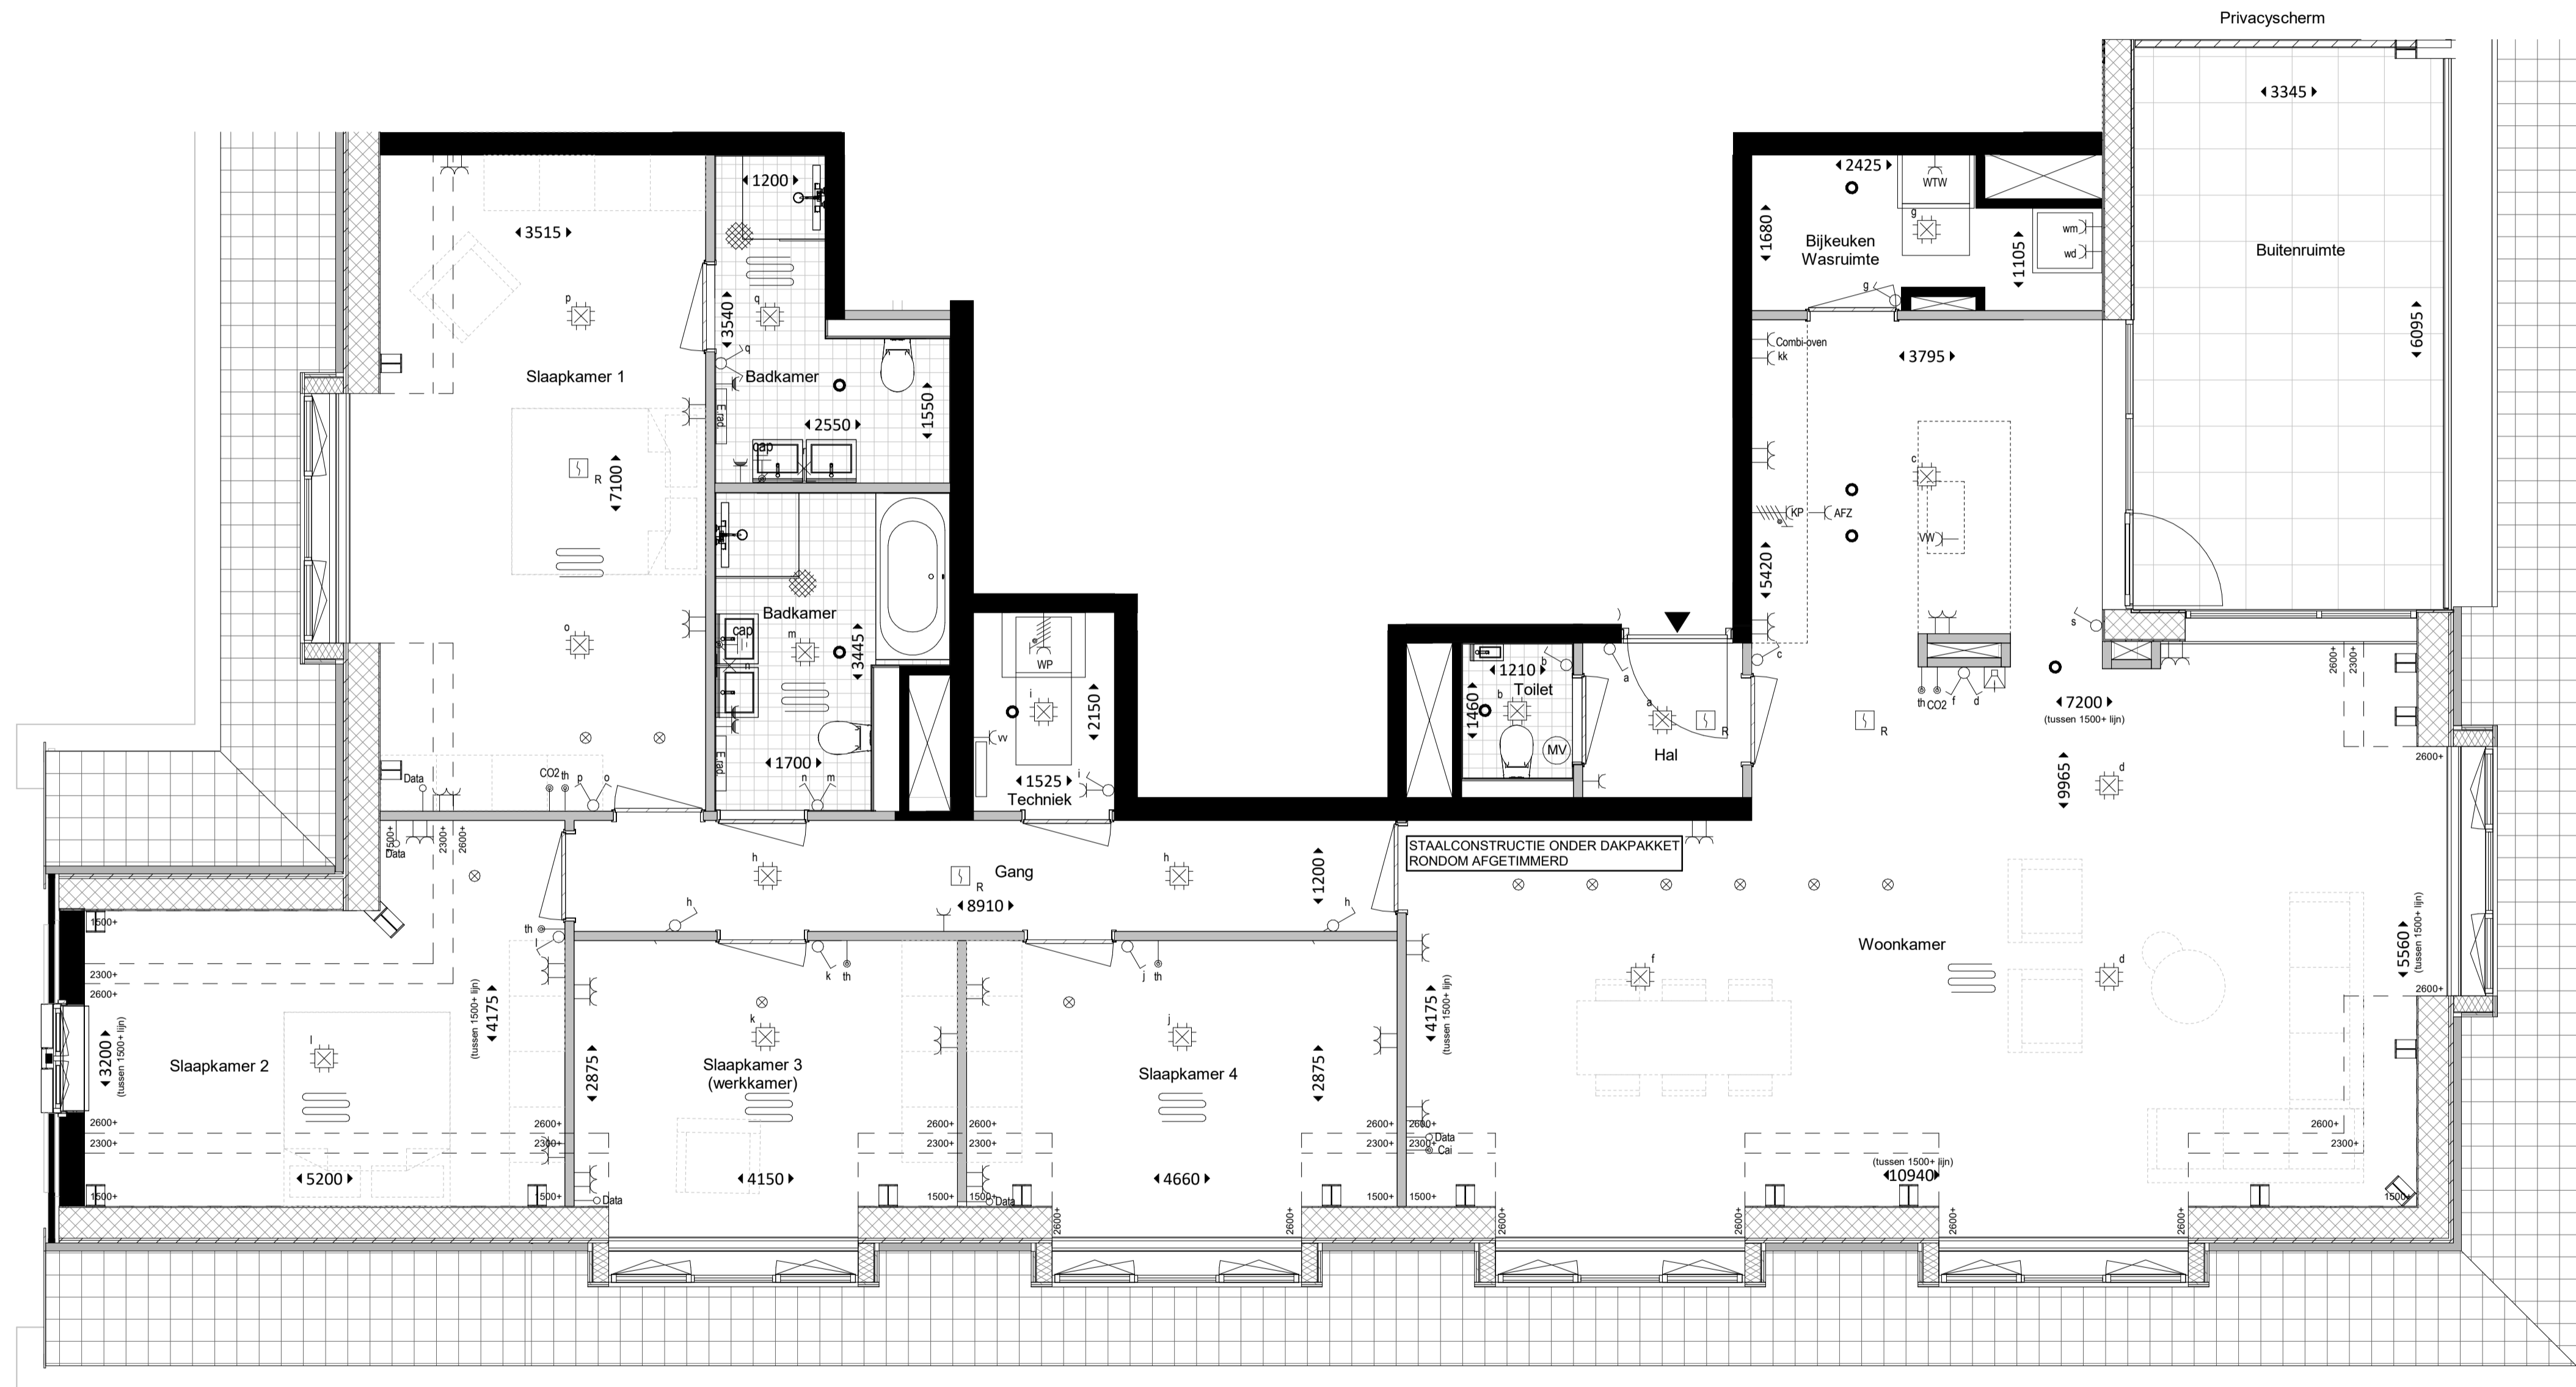

WOONKAMER	ruimtebenaming
◀1235▶	maatvoering
▶	entree
⊕	Aansluitpunt licht, wand
⊕	Centraaldoos met lichtpunt
⊕	Aansluitpunt bedraad
⊕	Aansluitpunt niet bedraad
⊕	Rookmelder
⊕	Verdelingskist met groepenkast
⊕	Bedrukker
⊕	Schel
⊕	Intercom
⊕	Centraal aansluitpunt
⊕	Aardmat
⊕	Schakelaar 1-polig
⊕	Schakelaar wissel
⊕	Schakelaar serie
⊕	Wandcontactdoos 1-voudig met beschermingscontact
⊕	Wandcontactdoos 2-voudig met beschermingscontact
⊕	Perfor
⊕	Verdelers vloerverwarming
⊕	Luchtkluisventiel
⊕	Luchtafzuigventiel
⊕	Vloerverwarming
⊕	Warmtepomp
⊕	Wasmachine-wasdroger
⊕	Kookkast
⊕	WTW-unit
⊕	Thermostaat
⊕	CO2-meter
⊕	Kookplaat
⊕	Afzuigkap
⊕	Vaflwasser

VIERDE VERDIEPING

0 3m