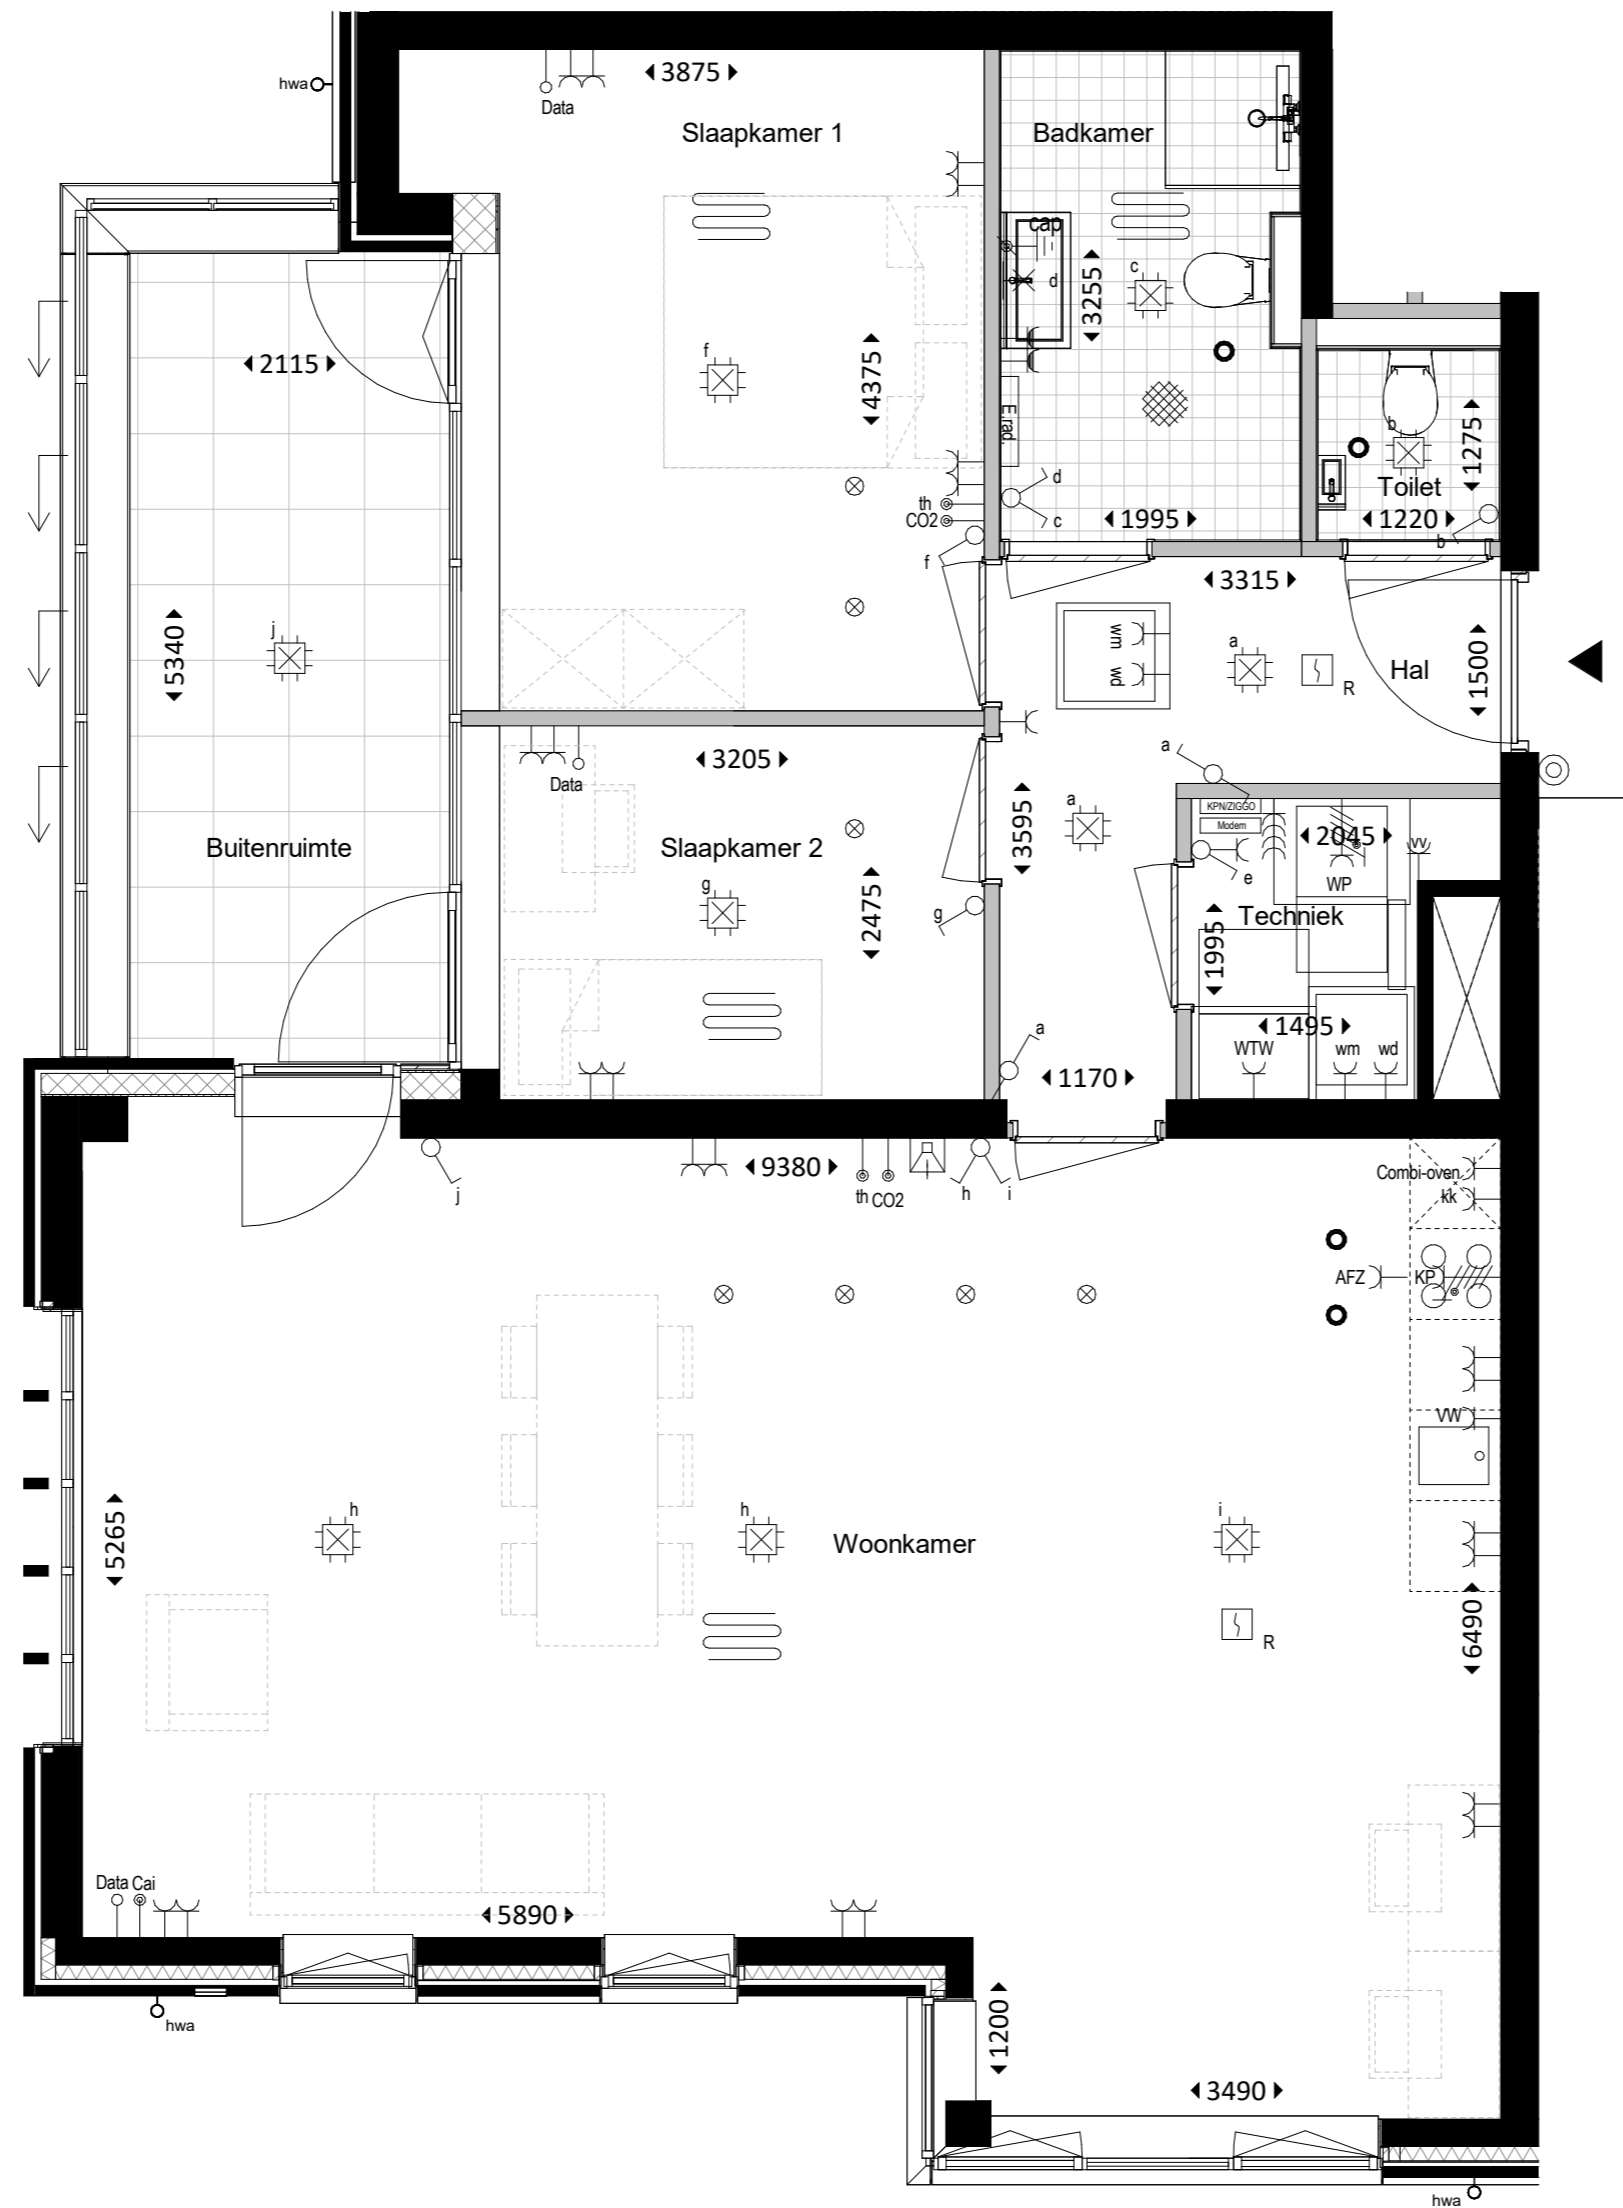

- | WOONKAMER | ruimtebenaming |
|-----------|--|
| ◀1235▶ | maatvoering |
| ◀▶ | entree |
| ⊗ | Aansluitpunt licht, wand |
| ⊗ | Centraaldoos met lichtpunt |
| ↑ | Aansluitpunt bedraad |
| ↑ | Aansluitpunt niet bedraad |
| ⊗ | Rookmelder |
| ⊗ | Verdeelinrichting meterkast groepenkast |
| ⊗ | Bedrukker |
| ⊗ | Schel |
| ⊗ | Intercom |
| ⊗ | Centraal aardpunt |
| ⊗ | Aardmat |
| ⊗ | Schakelaar 1-polig |
| ⊗ | Schakelaar wissel |
| ⊗ | Schakelaar serie |
| ⊗ | Wandcontactdoos 1-voudig met beschermingscontact |
| ⊗ | Wandcontactdoos 2-voudig met beschermingscontact |
| ⊗ | Perilex |
| vv | Verdeker vloerverwarming |
| ⊗ | Luchtinblaasventiel |
| ⊗ | Luchtafzuigventiel |
| ⊗ | Vloerverwarming |
| wp | Warmtepomp |
| wm-wd | Wasmachine-wasdroger |
| kk | Koelkast |
| WTW | WTW-unit |
| th | Thermostaat |
| Co2 | Co2 meter |
| KP | Kookplaat |
| AFZ | Afzuigkap |
| vw | Vaatwasser |

EERSTE VERDIEPING

TWEDE VERDIEPING

0 3m