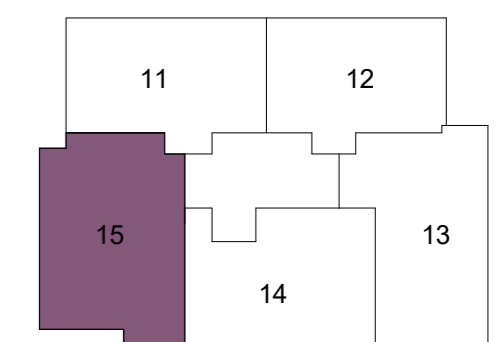

- | WOONKAMER | ruimtebenaming |
|-----------|--|
| ◀1235▶ | maatvoering |
| ◀▶ | entree |
| ⊗ | Aansluitpunt licht, wand |
| ⊗ | Centraaldoos met lichtpunt |
| ↑ | Aansluitpunt bedraad |
| ↑ | Aansluitpunt niet bedraad |
| ⊗ | Rookmelder |
| ⊗ | Verdeelinrichting meterkast groepenkast |
| ⊗ | Bedrukker |
| ⊗ | Schel |
| ⊗ | Intercom |
| ⊗ | Centraal aardpunt |
| ⊗ | Aardmat |
| ⊗ | Schakelaar 1-polig |
| ⊗ | Schakelaar wissel |
| ⊗ | Schakelaar serie |
| ⊗ | Wandcontactdoos 1-voudig met beschermingscontact |
| ⊗ | Wandcontactdoos 2-voudig met beschermingscontact |
| ⊗ | Perilex |
| vv | Verdeker vloerverwarming |
| ⊗ | Luchtinblaasventiel |
| ⊗ | Luchtafzuigventiel |
| ⊗ | Vloerverwarming |
| wp | Warmtepomp |
| wm-wd | Wasmachine-wasdroger |
| kk | Koelkast |
| WTW | WTW-unit |
| th | Thermostaat |
| Co2 | Co2 meter |
| KP | Kookplaat |
| AFZ | Afzuigkap |
| vw | Vaatwasser |

EERSTE VERDIEPING

TWEDE VERDIEPING

0 3m