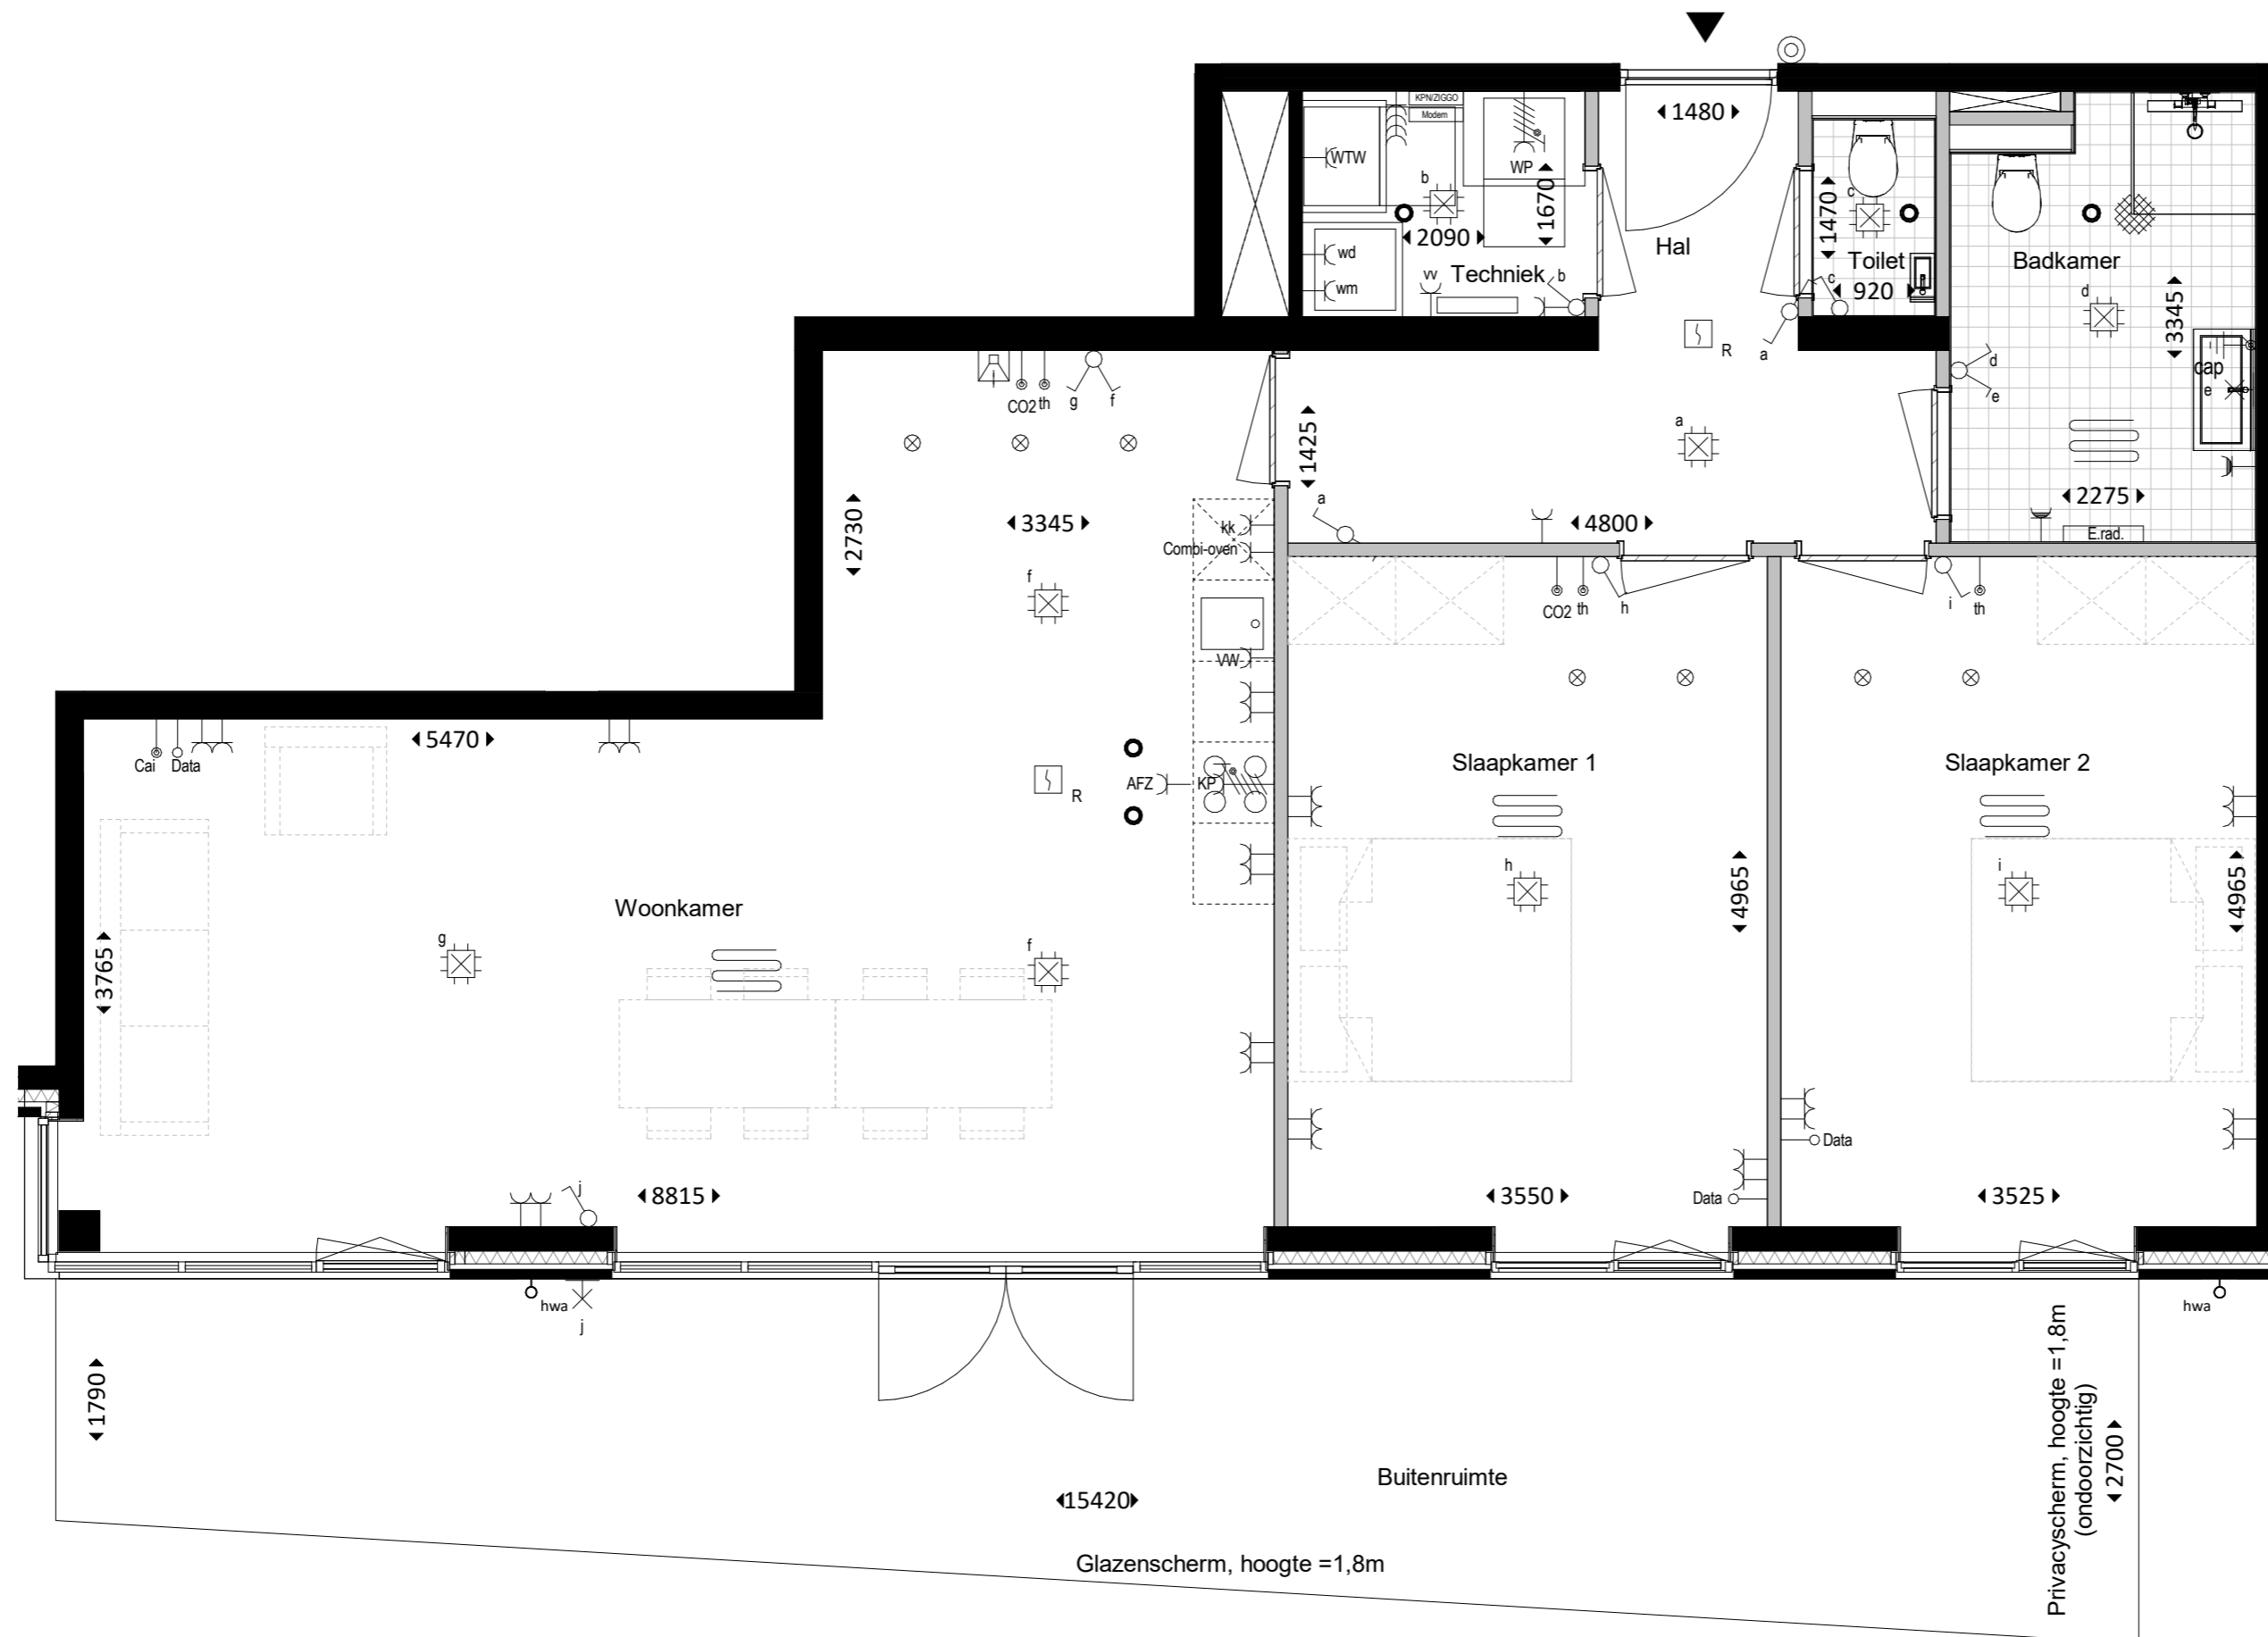

WOONKAMER	ruimtebenaming
◀1235▶	maatvoering
◀▶	entree
⊗	Aansluitpunt licht, wand
⊗	Centraaldoos met lichtpunt
↑	Aansluitpunt bedraad
↑	Aansluitpunt niet bedraad
R	Rookmelder
⊗	Verdeelinrichting meterkast groepenkast
⊗	Bedrukker
⊗	Schel
⊗	Intercom
⊗	Centraal aardpunt
⊗	Aardmat
⊗	Schakelaar 1-polig
⊗	Schakelaar wissel
⊗	Schakelaar serie
⊗	Wandcontactdoos 1-voudig met beschermingscontact
⊗	Wandcontactdoos 2-voudig met beschermingscontact
⊗	Perilex
vv	Verdeker vloerverwarming
⊗	Luchtinblaasventiel
⊗	Luchtafzuigventiel
⊗	Vloerverwarming
wp	Warmtepomp
wm-wd	Wasmachine-wasdroger
kk	Koelkast
WTW	WTW-unit
th	Thermostaat
Co2	Co2 meter
KP	Kookplaat
AFZ	Afzuigkap
vw	Vaatwasser

BEGANE GROND