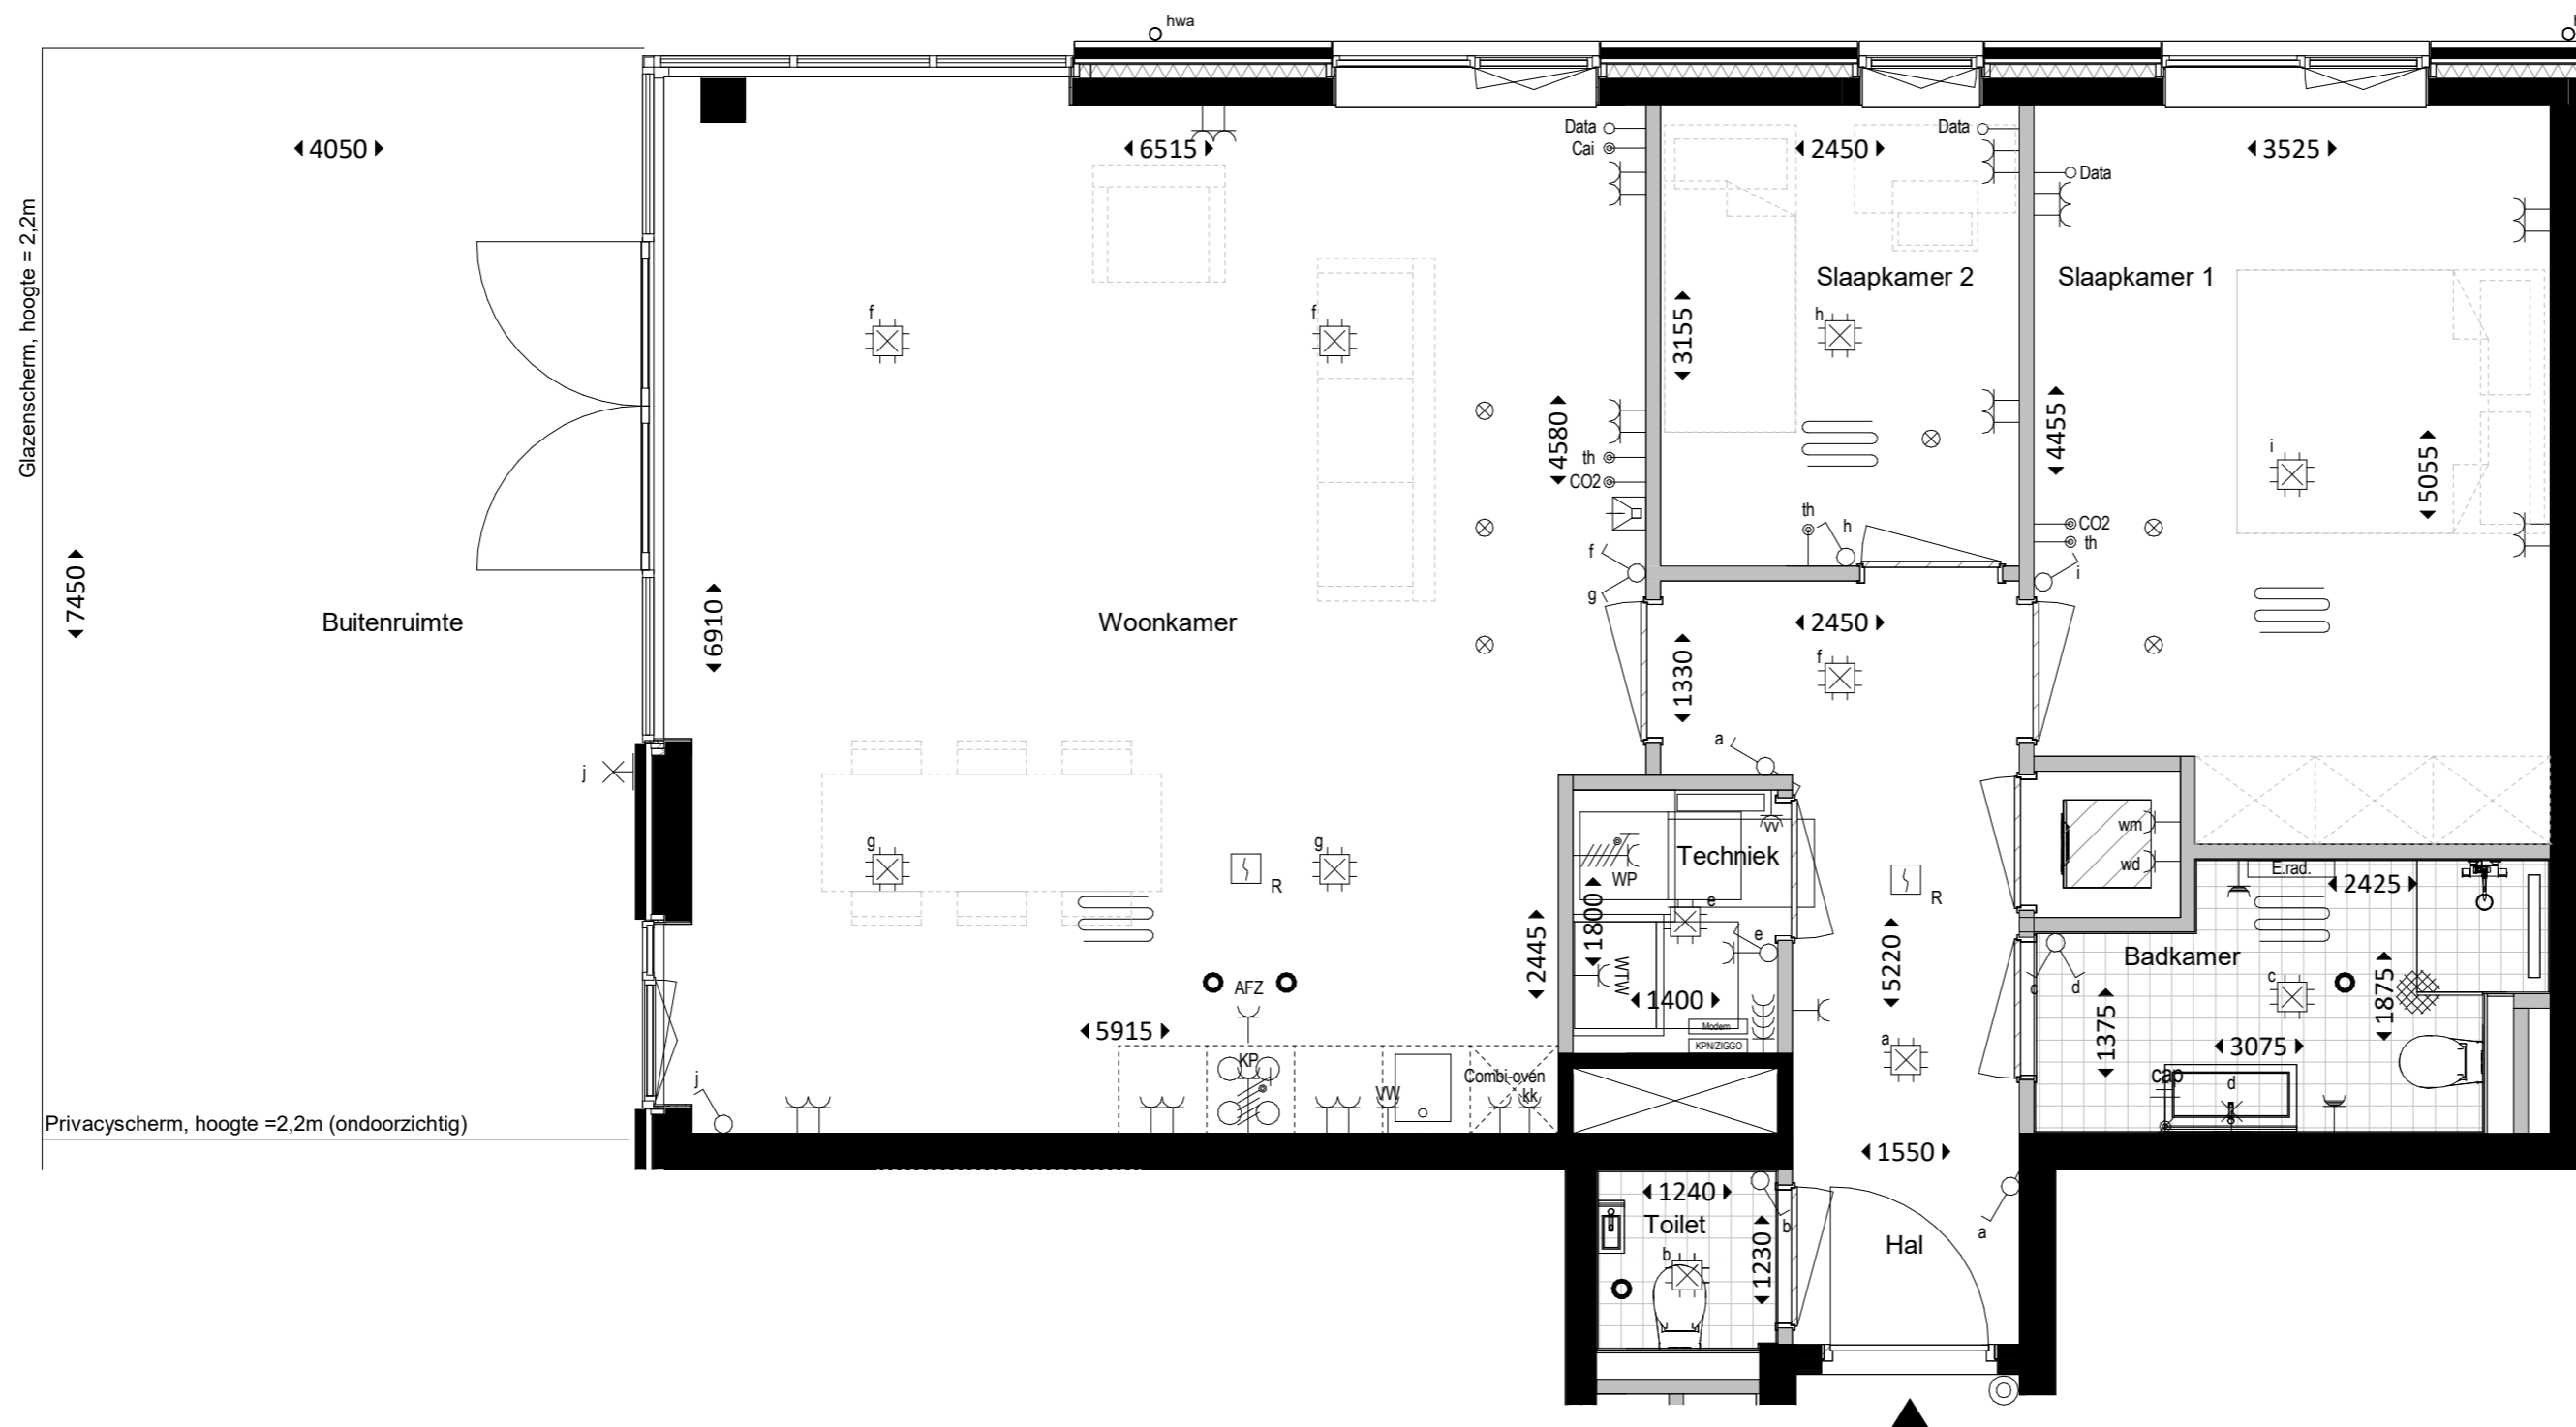

- | WOONKAMER | ruimtebenaming                                   |
|-----------|--------------------------------------------------|
| ◀1235▶    | maatvoering                                      |
| ◀▶        | entree                                           |
| ⊗         | Aansluitpunt licht, wand                         |
| ⊗         | Centraaldoos met lichtpunt                       |
| ↑         | Aansluitpunt bedraad                             |
| ↑         | Aansluitpunt niet bedraad                        |
| ⊗         | Rookmelder                                       |
| ⊗         | Verdeelinrichting meterkast groepenkast          |
| ⊗         | Bedrukker                                        |
| ⊗         | Schel                                            |
| ⊗         | Intercom                                         |
| ⊗         | Centraal aardpunt                                |
| ⊗         | Aardmat                                          |
| ⊗         | Schakelaar 1-polig                               |
| ⊗         | Schakelaar wissel                                |
| ⊗         | Schakelaar serie                                 |
| ⊗         | Wandcontactdoos 1-voudig met beschermingscontact |
| ⊗         | Wandcontactdoos 2-voudig met beschermingscontact |
| ⊗         | Perilex                                          |
| vv        | Verdeker vloerverwarming                         |
| ⊗         | Luchtinblaasventiel                              |
| ⊗         | Luchtafzuigventiel                               |
| ⊗         | Vloerverwarming                                  |
| wp        | Warmtepomp                                       |
| wm-wd     | Wasmachine-wasdroger                             |
| kk        | Koelkast                                         |
| WTW       | WTW-unit                                         |
| th        | Thermostaat                                      |
| Co2       | Co2 meter                                        |
| KP        | Kookplaat                                        |
| AFZ       | Afzuigkap                                        |
| vw        | Vaatwasser                                       |