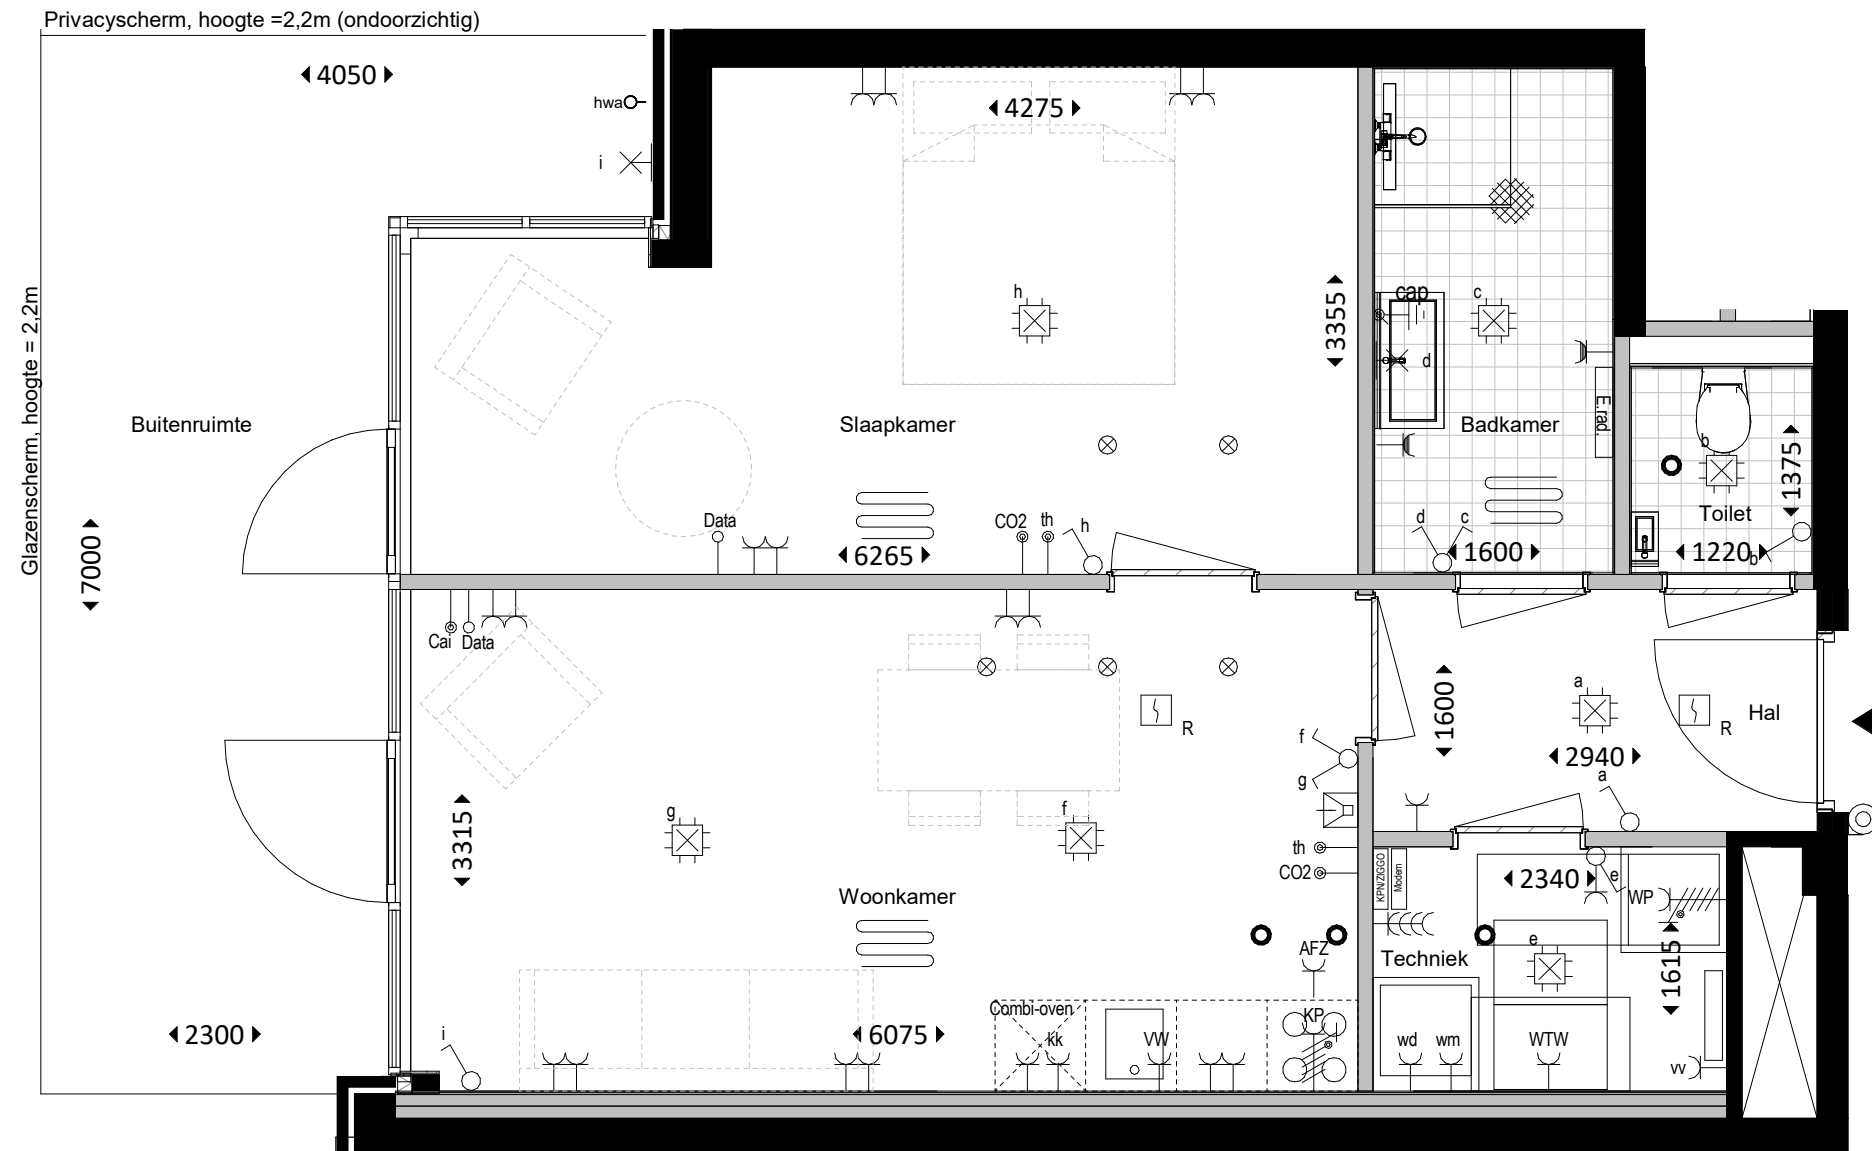

WOONKAMER ruimtebenaming

◀ 1235 ▶ maatvoering

◀ entree

- ⊗ Aansluitpunt licht, wand
- ⊗ Centraaldoos met lichtpunt
- ⊗ Aansluitpunt bedraad
- ⊗ Aansluitpunt niet bedraad
- ⊗ Rookmelder
- ⊗ Verdeelinrichting meterkast groepenkast
- ⊗ Belddrukker
- ⊗ Schel
- ⊗ Intercom
- ⊗ Centraal aardpunt
- ⊗ Aardmat
- ⊗ Schakelaar 1-polig
- ⊗ Schakelaar wissel
- ⊗ Schakelaar serie
- ⊗ Wandcontactdoos 1-voudig met beschermingscontact
- ⊗ Wandcontactdoos 2-voudig met beschermingscontact
- ⊗ Perilex
- vw Verdelers vloerverwarming
- ⊗ Luchtinblaasventiel
- ⊗ Luchtafzuigventiel
- Vloerverwarming
- wp Warmtepomp
- wm-wd Wasmachine-wasdroger
- kk Koelkast
- WTW WTW-unit
- th Thermostaat
- Co2 Co2 meter
- KP Kookplaat
- AFZ Afzuigkap
- vw Vaatwasser

BEGANE GROND