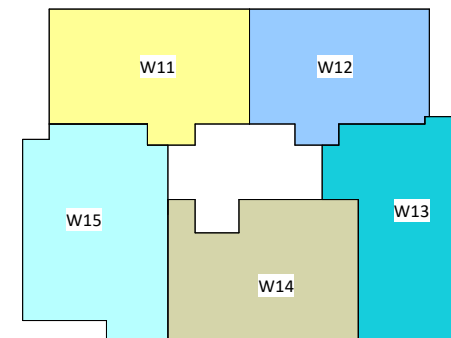

Verkooptekeningen

Appartementen typen in zwart

 Begane grond

 1e verdieping

 2e verdieping

 3e verdieping

 4e verdieping

Overzichtblad: onderdeel
1:500: schaal
5150: projectnummer